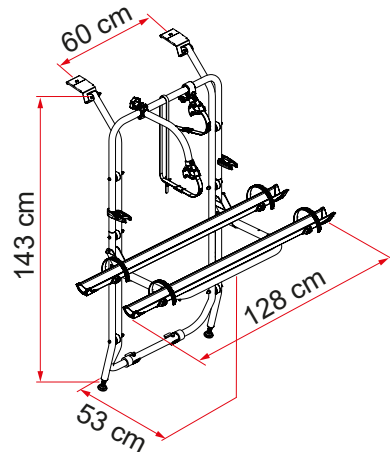

Vivaro - Trafic - Talento

LÄMPLIG FÖR SKÅPBILAR

FRÅN 2 TILL 4 CYKLAR / 2 E-BIKE

För fordon med baklucka.

Vi rekommenderar användandet av registreringskylthållare tillsammans med denna produkt.

EGENSKAPER:

- Kan du öppna av bakluckan med cykelhållaren monterad utan cyklar
- Teleskopisk hylla i rostfritt stål AISI 304 och aluminium 6060

Beskrivning	Vivaro - Trafic - Talento D
Artikelnummer	02096-72-
Färg	Aluminium
Fordon	Skåpbil
Antal cyklar, standard	2
Antal cyklar, max.	4
Max. belastning	60 kg
E-Bike	ja
Placera	baklucka
Vertikal hjulbas	143 cm
Horisontell hjulbas (avstånd mellan fästen)	60 cm
Mått *	128 x 53 x 143 cm
Vikt	9,1 kg
Easy Placera	●
Rail type	Rail Plus
Bike-Block	Pro 1 / Pro 3
Avstånd mellan skenor	15 cm
Licence Plate Carrier	○

* med hylla i öppen standardposition och i modeller med minimalt reglerbart axelavstånd

● Standard

○ Tillbehör