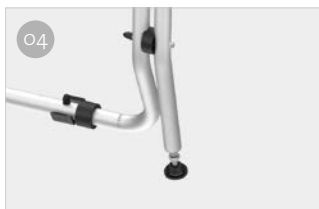

Vivaro - Trafic - Talento

ADECUADO PARA MONOVOLÚMENES

DE 2 A 4 BICIS / 2 E-BIKE

Para vehículos con portón único.
Se aconseja el uso de barra portamatrícula con luces.

CARACTERÍSTICAS:

- Permite abrir la puerta trasera con el portabicicletas instalado sin bicicletas
- Repisa telescópica de acero inoxidable AISI 304 y aluminio 6060

O1 Soportes superiores curvos
Para adaptarse al vehículo

O3 Rail Plus
Nuevo diseño para una mayor resistencia a la torsión y a la flexión

O2 Bike-Block
Sistema de sujeción de la bicicleta

O4 Sistema de estabilización
Para aumentar la seguridad del portabicicletas

Descripción	Vivaro - Trafic - Talento
Código	02096-72-
Color	Aluminio
Instalación	
Vehículo	Monovolumen
Bicis transportadas de serie	2
Bicis transportadas max	4
Carga max	60 kg
E-Bike	sí
Montaje	Portón único
Distancia entre ejes vertical	143 cm
Distancia entre ejes horizontal	60 cm
Dimensiones *	128 x 53 x 143 cm
Peso	9,1 kg
Easy Position	●
Guía	Rail Plus
Bike-Block	Pro 1 / Pro 3
Distancia entre las guías	15 cm
Licence Plate Carrier	●

● Suministrado de serie ● Opcional

* con repisa en posición abierta estándar y en modelos con distancia mínima ajustable entre centros