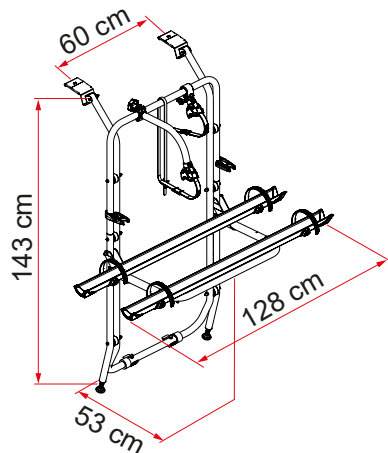

Vivaro - Trafic - Talento

ADECUADO PARA MONOVOLÚMENES

DE 2 A 4 BICIS / 2 E-BIKE

Para vehículos con portón único.
Se aconseja el uso de barra portamatrícula con luces.

CARACTERÍSTICAS:

- Permite abrir la puerta trasera con el portabicicletas instalado sin bicicletas
- Repisa telescópica de acero inoxidable AISI 304 y aluminio 6060

O1 Soportes superiores curvos
Para adaptarse al vehículo

O3 Rail Plus
Nuevo diseño para una mayor resistencia a la torsión y a la flexión

O2 Bike-Block
Sistema de sujeción de la bicicleta

O4 Sistema de estabilización
Para aumentar la seguridad del portabicicletas

Descripción	Vivaro - Trafic - Talento
Código	02096-72-
Color	Aluminio
Instalación	
Vehículo	Monovolumen
Bicis transportadas de serie	2
Bicis transportadas max	4
Carga max	60 kg
E-Bike	sí
Montaje	Portón único
Distancia entre ejes vertical	143 cm
Distancia entre ejes horizontal	60 cm
Dimensiones *	128 x 53 x 143 cm
Peso	9,1 kg
Easy Position	●
Guía	Rail Plus
Bike-Block	Pro 1 / Pro 3
Distancia entre las guías	15 cm
Licence Plate Carrier	●

● Suministrado de serie ● Opcional

* con repisa en posición abierta estándar y en modelos con distancia mínima ajustable entre centros