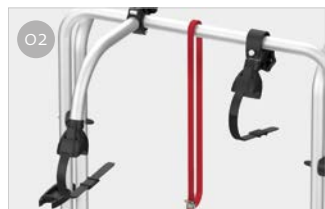

Vivaro - Trafic - Talento

ADECUADO PARA MONOVOLÚMENES

DE 2 A 4 BICIS / 2 E-BIKE

Para vehículos con portón único.
Se aconseja el uso de barra portamatrícula con luces.

CARACTERÍSTICAS:

- Permite abrir la puerta trasera con el portabicicletas instalado sin bicicletas
- Repisa telescópica de acero inoxidable AISI 304 y aluminio 6060

O1 Soportes superiores curvos
Para adaptarse al vehículo

O3 Rail Plus
Nuevo diseño para una mayor resistencia a la torsión y a la flexión

O2 Bike-Block
Sistema de sujeción de la bicicleta

O4 Sistema de estabilización
Para aumentar la seguridad del portabicicletas

Descripción	Vivaro - Trafic - Talento
Código	02096-72-
Color	Aluminio
Instalación	
Vehículo	Monovolumen
Bicis transportadas de serie	2
Bicis transportadas max	4
Carga max	60 kg
E-Bike	sí
Montaje	Portón único
Distancia entre ejes vertical	143 cm
Distancia entre ejes horizontal	60 cm
Dimensiones *	128 x 53 x 143 cm
Peso	9,1 kg
Easy Position	●
Guía	Rail Plus
Bike-Block	Pro 1 / Pro 3
Distancia entre las guías	15 cm
Licence Plate Carrier	●

● Suministrado de serie ● Opcional

* con repisa en posición abierta estándar y en modelos con distancia mínima ajustable entre centros