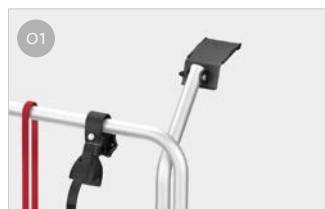

Vivaro - Trafic - Talento

ADECUADO PARA MONOVOLÚMENES

DE 2 A 4 BICIS / 2 E-BIKE

Para vehículos con portón único.
Se aconseja el uso de barra portamatrícula con luces.

CARACTERÍSTICAS:

- Permite abrir la puerta trasera con el portabicicletas instalado sin bicicletas
- Repisa telescópica de acero inoxidable AISI 304 y aluminio 6060

O1 Soportes superiores curvos
Para adaptarse al vehículo

O3 Rail Plus
Nuevo diseño para una mayor resistencia a la torsión y a la flexión

O2 Bike-Block
Sistema de sujeción de la bicicleta

O4 Sistema de estabilización
Para aumentar la seguridad del portabicicletas

Descripción	Vivaro - Trafic - Talento
Código	02096-72-
Color	Aluminio
Instalación	
Vehículo	Monovolumen
Bicis transportadas de serie	2
Bicis transportadas max	4
Carga max	60 kg
E-Bike	sí
Montaje	Portón único
Distancia entre ejes vertical	143 cm
Distancia entre ejes horizontal	60 cm
Dimensiones *	128 x 53 x 143 cm
Peso	9,1 kg
Easy Position	●
Guía	Rail Plus
Bike-Block	Pro 1 / Pro 3
Distancia entre las guías	15 cm
Licence Plate Carrier	●

● Suministrado de serie ● Opcional

* con repisa en posición abierta estándar y en modelos con distancia mínima ajustable entre centros