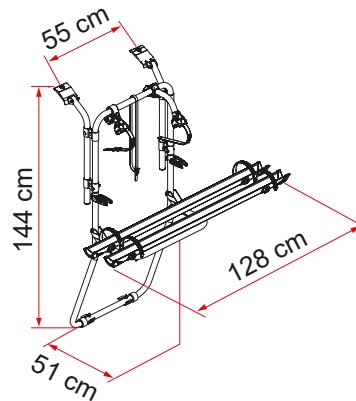

Vivaro - Trafic - Talento D

ADATTO A MINIVAN

2 BICI / 2 E-BIKE

Per veicoli con con doppia porta posteriore, struttura che permette la vista del terzo stop del veicolo.

CARATTERISTICHE:

- Permette l'apertura del portellone con il portabici montato, senza biciclette
- Mensola in alluminio 6060

O1 Staffe sagomate superiori
Per adattarsi al veicolo

O2 Bike Block
Per bloccare saldamente la bici

O3 Canalina Rail Plus
Nuovo design per una maggior resistenza alla torsione e flessione

Descrizione	Vivaro - Trafic - Talento D
Codice	02096-74-
Colore	Alluminio
Veicolo	Minivan
Bici Standard	2
Bici Max	2
Portata Max	50 kg
E-Bike	si
Montaggio	doppia porta posteriore
Interasse verticale	144 cm
Interasse staffe	55 cm
Dimensioni *	128 x 51 x 144 cm
Peso	7,3 kg
Easy Position	●
Canalina	Rail Plus
Bike-Block	Pro 1 / Pro 3
Distanza tra le canaline	15 cm
Licence Plate Carrier	●

● Di serie ● Optional

* con mensola in posizione standard aperta e nei modelli con interasse regolabile minimo