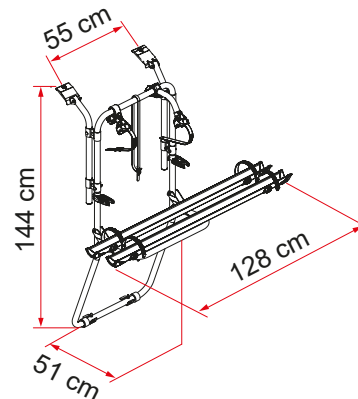

**O3 Skenan Rail Plus**  
Ny design för bättre motståndskraft mot vridning och böjning

| Beskrivning                                 | Vivaro - Trafic - Talento D |
|---|-----------------------------|
| Artikelnummer                               | 02096-74-                   |
| Färg  | Aluminium                   |
|   |                             |
| Fordon                                      | Skåpbil                     |
|   |                             |
| Antal cyklar, standard                      | 2                           |
| Antal cyklar, max.                          | 2                           |
| Max. belastning                             | 50 kg                       |
| E-Bike                                      | ja                          |
| Placera                                     | dubbla bakhjullar           |
| Vertikal hjulbas                            | 144 cm                      |
| Horisontell hjulbas (avstånd mellan fästen) | 55 cm                       |
| Mått *                                      | 128 x 51 x 144 cm           |
| Vikt  | 7,3 kg                      |
| Easy Placera                                | ●                           |
| Rail type                                   | Rail Plus                   |
| Bike-Block                                  | Pro 1 / Pro 3               |
| Avstånd mellan skenor                       | 15 cm                       |
| Licence Plate Carrier                       | ○                           |

\* med hylla i öppen standardposition och i modeller med minimalt reglerbart axelavstånd

● Standard

○ Tillbehör