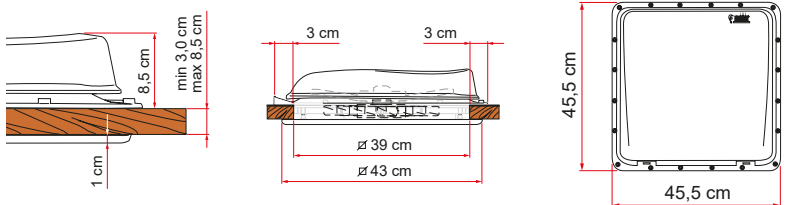

Vent

LÄMPLIG FÖR HUSBILAR, HUSVAGNAR, PLÅTISAR

Taklucka utan motor med permanent ventilationssystem och myggnät i serie.

EGENSKAPER:

- Invändig och utvändig ram med ny neutral vit färg
- 40x40 cm
- Finns i versionerna White och Crystal
- Myggnät i serie, mörkläggningsgardin som tillval

1. **O1 Aerodynamisk**
   Gör att ingen spoiler behövs
2. **O3 Permanent ventilation**
   För ett konstant luftutbyte

1. **O2 Montering**
   Med genomgående skruvar, breda och förstärkta ramar
2. **O4 Öppningssystem**
   Med praktisk handdrätt