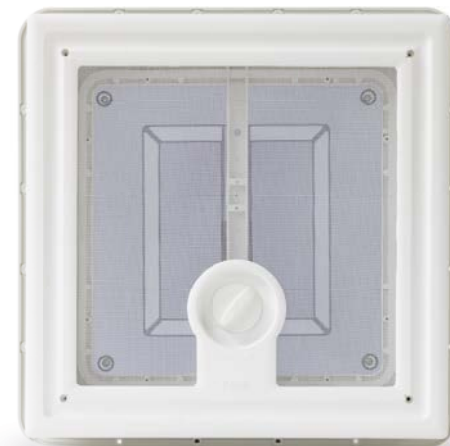

Vent

LÄMPLIG FÖR HUSBILAR, HUSVAGNAR, PLÅTISAR

Taklucka utan motor med permanent ventilationssystem och myggnät i serie.

EGENSKAPER:

- Invändig och utvändig ram med ny neutral vit färg
- 40x40 cm
- Finns i versionerna White och Crystal
- Myggnät i serie, mörkläggningsgardin som tillval

- O1 Aerodynamisk**
Gör att ingen spoiler behövs
- O3 Permanent ventilation**
För ett konstant luftutbyte

- O2 Montering**
Med genomgående skruvar, breda och förstärkta ramar
- O4 Öppningssystem**
Med praktisk handdrätt

- O5 Myggnät**
Av aluminium i serie

| Beskrivning | Vent | |
|---|--------------------|-----------|
| Art.-Nr. | 04328B02- | 04328B02D |
| Överdel | White | Crystal |
| Vikt | 2,8 kg | |
| Taktjocklek (min - max) | 3,0 - 5,0 cm | |
| Taktjocklek med Kit Extension min.-max. | 5,1 - 8,5 cm | |
| Permanent air flow | 80 cm ² | |