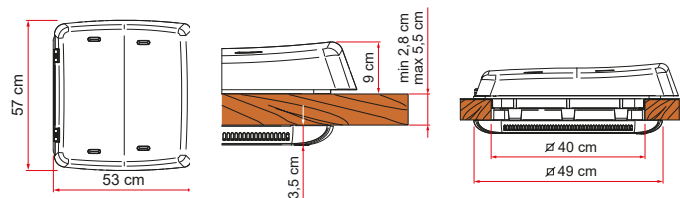

Vent F Pro

LÄMPLIG FÖR HUSBILAR, HUSVAGNAR, PLÅTISAR

Idealisk för husbil, husvagn och plåtisar och kan motoriseras med 2 olika typer av Kit Turbo-Vent F.

EGENSKAPER:

- Invändig och utvändig ram med ny neutral vit färg
- 40x40 cm
- Elegant och stilig design
- Myggnät och veckad mörkläggninggardin i serie
- Kan motoriseras

01 Aerodynamisk
Gör att ingen spoiler behövs

02 Öppning
Dubbel öppningsarm för maximal stabilitet på locket

05 Handrätt
Praktisk för en enkel öppning

02 Klämfastsättning Sandwich System
Snabb utan extra hål på fordonet

04 Myggnät och mörkläggninggardin
Avtagbart myggnät och veckad mörkläggninggardin

06 Kan motoriseras
Med tre olika versioner av satsen Turbo-Vent F.

Beskrivning	Vent F Pro
Art.-Nr.	07380-02-
Överdel	Crystal
Vikt	4,7 kg
Hålmått	40x40 cm
Ytterkarm mått	56,6x53,1x9,2 cm
Innerkarm mått	49x48,6x3,5 cm
Dagöppning	34,4x34,4 cm
Taktjocklek (min - max)	2,8 - 5,5 cm
Permanent air flow	100 cm²