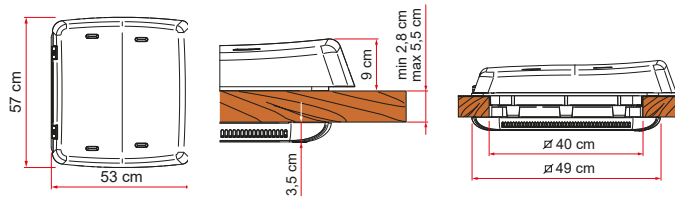

Vent F Pro

GESCHIKT VOOR CAMPERS, CARAVANS, BESTELBUSJES

Ideaal voor campers, caravans en bestelbusjes, gemotoriseerd met 2 verschillende types Turbo-Vent F kit.

SPECIFICATIES:

- Intern en extern frame in nieuwe kleur neutraal wit
- 40x40 cm
- Elegant en gestileerd ontwerp
- Muskietennet en verduisteringshor als standaard
- Motoriseerbaar

- **O1 Aerodynamisch**
  Hiermee is de installatie van een spoiler overbodig
- **O2 Sandwichmontage**
  Snelle en eenvoudige installatie zonder extra gaten in het voertuig
- **O3 Opening**
  Dubbele openingsarm voor maximale stabiliteit van het deksel
- **O4 Muskietennet en verduisteringshor**
  Verwijderbaar muskietennet en verduisteringshor
- **O5 Handwiel**
  Praktisch voor een eenvoudige opening
- **O6 Motoriseerbaar**
  Met 3 verschillende versies van Turbo-Vent F Kit.