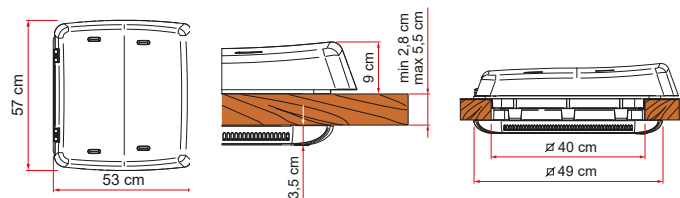

- Cadre intérieur et extérieur dans une nouvelle couleur blanche neutre
- 40x40 cm
- Design élégant et raffiné
- Moustiquaire et rideau d'occultation plissé de série
- Motorisation possible

01 Aérodynamique
Permet d'éviter de monter un déflecteur

05 Bouton tournant
Pour une ouverture très pratique

06 Motorisation
Possible grâce à 3 différents types de Kit Turbo-Vent F

Description	Vent F Pro
Référence	07380-02-
Capot	Crystal
Poids	4,7 kg
Dimensions	40x40 cm
Encombrement extérieur	56,6x53,1x9,2 cm
Encombrement intérieur	49x48,6x3,5 cm
Lumière intérieure	34,4x34,4 cm
Épaisseur du toit standard min.-max.	2,8 - 5,5 cm
Aération permanente	100 cm ²