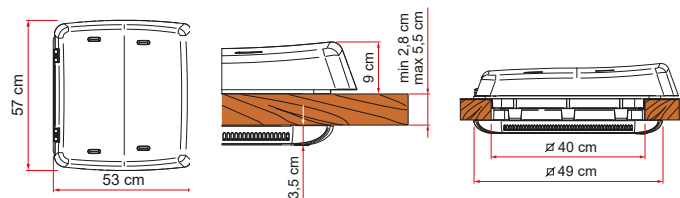

Vent F Pro

ADECUADO PARA AUTOCARAVANAS, CARAVANAS, FURGONETAS

Ideal para autocaravanas, caravanas y furgonetas; motorizable con 2 tipos de Kit Turbo-Vent F.

CARACTERÍSTICAS:

- Marco interno y externo con nuevo color blanco neutro
- 40x40 cm
- Diseño elegante y estilizado
- Mosquitera y oscurecedor plisado de serie
- Motorizable

O1 Diseño aerodinámico
Evita tener que montar un deflector

O3 Apertura
Brazo de apertura doble que aporta una estabilidad máxima a la tapa

O5 Volante
Práctico para una apertura fácil

O2 Montaje tipo sándwich
Instalación rápida, sin necesidad de realizar agujeros adicionales en el vehículo

O4 Mosquitera y oscurecedor
Mosquitera desmontable y oscurecedor plisado

O6 Motorizable
Con 3 versiones diferentes de Kit Turbo-Vent F.