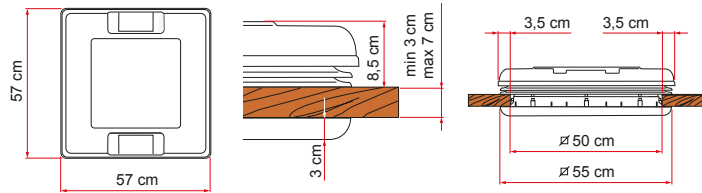

## EGENSKAPER:

- Invändig och utvändig ram med ny neutral vit färg
- 50x50 cm
- Finns i versionerna White och Crystal
- Myggnät och mörkläggningsgardin i serie

**01 Öppning**  
Parallell

**02 Handtag**  
Stöldskyddssystem

Beskrivning	Vent 50	
Art.-Nr.	01668-02-	01668-02D
Överdel	White	Crystal
Vikt	4,7 kg	
Hålmått	50x50 cm	
Taktjocklek (min - max)	3,0 - 7,0 cm	
Permanent air flow	150 cm <sup>2</sup>	