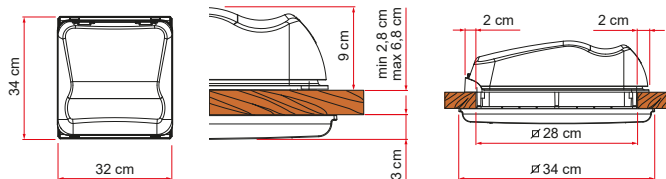

SPECIFICATIES:

- Intern en extern frame in nieuwe kleur neutraal wit
- 28x28 cm
- Discreet en elegant ontwerp
- Verkrijgbaar in de kleuren White en Crystal
- Standaard muskietennet
- Motoriseerbaar

01 Aerodynamisch
Hiermee is de installatie van een spoiler overbodig

06 Verlaagd frame
Minimale verticale afstand tot het plafond van het voertuig

07 Motoriseerbaar
Met de Turbo-Vent Kit 28 F

Beschrijving	Vent 28 F		Kit Turbo-Vent 28 F
	07902-02-	07902-02D	07903-02-
Art.-Nr.	07902-02-	07902-02D	07903-02-
Överdel	White	Crystal	-
Vikt	1,8 kg		0,5 kg
Hålmått	28x28 cm		
Ytterkarm mått	32x34 cm		
Innerkarm mått	31x34 cm		
Dagöppning	25x25 cm		
Taktjocklek (min - max)	2,8 - 5,0 cm		
Taktjocklek med Kit Extension min.-max.	5,0 - 6,8 cm		
Matningsspänning	-		12 V
Effektförbrukning	-		25 W
Strömförbrukning, min.	-		-
Strömförbrukning, max.	-		1,9 A
Luftflöde, max.	-		9 m ³ /min
Fläkt diameter	-		18 cm
Permanent air flow	80 cm ²		50 cm ²