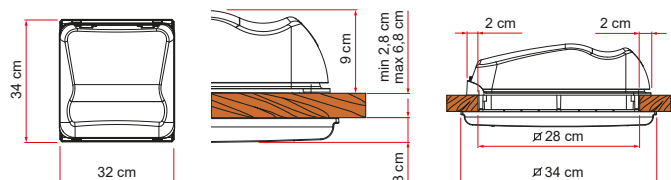

CARATTERISTICHE:

- Cornice interna ed esterna con nuovo colore bianco neutro
- 28x28 cm
- Design discreto ed elegante
- Disponibile nelle versioni White e Crystal
- Zanzariera di serie
- Motorizzabile

01 Aerodinamico
Permette di evitare il montaggio di uno spoiler

06 Cornice ribassata
Minimo ingombro verticale sul soffitto del veicolo

07 Motorizzabile
Con il Kit Turbo-Vent 28 F

Descrizione	Vent 28 F		Kit Turbo-Vent 28 F
	07902-02-	07902-02D	07903-02-
Codice	07902-02-	07902-02D	07903-02-
Finitura coperchio	White	Crystal	-
Peso	1,8 kg		0,5 kg
Dimensioni	28x28 cm		
Dim. d'ingombro esterne	32x34 cm		
Dim. d'ingombro interne	31x34 cm		
Luce interna	25x25 cm		
Spessore tetto standard min.-max.	2,8 - 5,0 cm		
Spessore tetto con Kit Extension min.-max.	5,0 - 6,8 cm		
Alimentazione	-		12 V
Potenza assorbita	-		25 W
Assorbimento minimo	-		-
Assorbimento massimo	-		1,9 A
Portata aria massima	-		9 m ³ /min
Diametro ventola	-		18 cm
Aerazione permanente	80 cm ²		50 cm ²