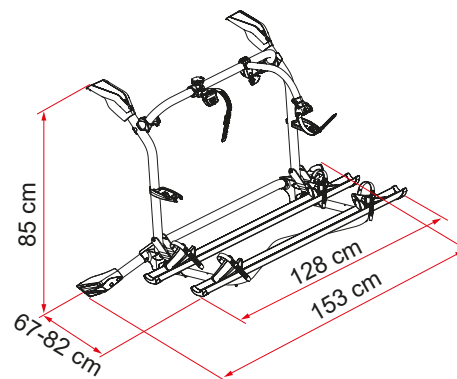

CARATTERISTICHE:

- È possibile aprire il portellone posteriore con il Carry-Bike montato, senza biciclette
- Mensola sagomata: terzo stop sempre visibile con portabici chiuso
- Solido ancoraggio ai punti di rinforzo del portellone
- Adatto anche a modelli con tetto rialzato

O1 Agganci superiori

Sagomati, per seguire la linea del veicolo

O3 Mensola telescopica

Per trasportare fino a 4 bici

O2 Agganci inferiori

Assicurano il fissaggio al veicolo e si adattano alla linea del portellone

O4 Bike-Block

Per bloccare saldamente la bici

Descrizione	VW T6 Pro
Codice	02094C08A
Colore	Deep Black
Installazione	
Veicolo	Minivan
Caratteristiche tecniche	
Bici Standard	2
Bici Max	4
Portata Max	60 kg
E-Bike	si
Montaggio	portellone posteriore
Interasse verticale	85 cm
Interasse staffe	153 cm
Dimensioni *	128 x 67 x 85 cm
Peso	13,0 kg
Easy Position	●
Canalina	Rail Premium
Bike-Block	Pro S 1 / Pro S 3
Distanza tra le canaline	15 cm
Licenze Plate Carrier	○

* con mensola in posizione standard aperta e nei modelli con interasse regolabile minimo