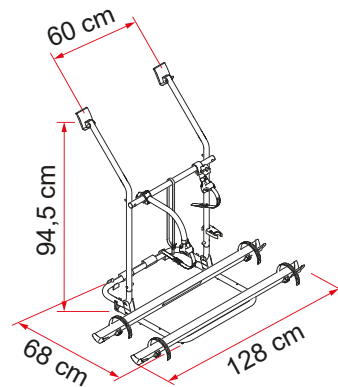

VW T3 (T25)

GESCHIKT VOOR CAMPERBUSSEN

VOOR 2 TOT 3 FIETSEN

Voor de Volkswagen T3 (T25) met achterklep.

SPECIFICATIES:

- Kan de deur worden geopend met de fietsendrager zonder fietsen
- Aluminium 6060 goot

04 Bike-Block
Om de fiets veilig vast te zetten

Omschrijving	VW T3 (T25)
Code	02094-19A
Kleur	Aluminium
Installatie	
Voertuig	Camperbus
Technische eigenschappen	
Rails standaard	2
Rails max.	3
Max. draagvermogen	50 kg
E-Bike	-
Montage	achterklep
Verticale wielbasis	94,5 cm
Horizontale wielbasis	60 cm
Afmeting *	128 x 68 x 94,5 cm
Gewicht	6,5 kg
Easy Position	●
Rail	Rail Quick Pro
Bike-Block	Pro 1 / Pro 3
Afstand tussen Rail	15 cm
Licence Plate Carrier	●

* met plank in standaard open positie en bij modellen met minimaal instelbare wielbasis

● Standaard ● Optie