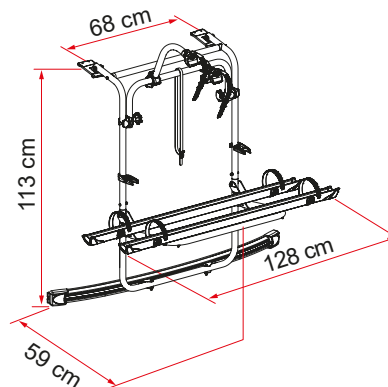

CARACTERÍSTICAS:

- Permite la apertura del portón trasero con el portabicicletas instalado sin bicicletas
- Repisa telescópica de acero inoxidable AISI 304 y aluminio 6060

01 Soportes superiores curvos
Para adaptarse al vehículo

Descripción	VW Caddy
Código	02096-24-
Color	Aluminim
Instalación	
Vehículo	Mini-van
Bicis transportadas de serie	2
Bicis transportadas max	4
Carga max	60 kg
E-Bike	si
Montaje	Hayon
Distancia entre ejes vertical	113 cm
Distancia entre ejes horizontal	68 cm
Dimensiones *	138 x 59 x 113 cm
Peso	11,7 kg
Easy Position	-
Guía	Rail Plus
Bike-Block	Pro 1 / Pro 3
Distancia entre las guías	15 cm
Licence Plate Carrier	●

* con repisa en posición abierta estándar y en modelos con distancia mínima ajustable entre centros

● Optional