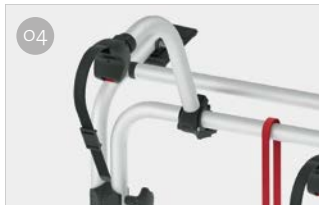

VW Caddy

APTOS PARA MONOVOLUMENES

DE 2 A 4 BICIS / 2 E-BIKE

Para el VW Caddy $\geq 2016 \leq 2020$.

La estructura superior reforzada permite ajustar con precisión la posición del Bike-Block para bloquear las bicicletas, mientras que el práctico sistema de tensado inferior permite fijar el Carry-Bike al vehículo de forma segura.

CARACTERÍSTICAS:

- Permite la apertura del portón trasero con el portabicicletas instalado sin bicicletas
- Repisa telescópica de acero inoxidable AISI 304 y aluminio 6060

01 Soportes superiores curvos
Para adaptarse al vehículo

Descripción	VW Caddy
Código	02096-24-
Color	Aluminim
Instalación	
Vehículo	Mini-van
Bicis transportadas de serie	2
Bicis transportadas max	4
Carga max	60 kg
E-Bike	si
Montaje	Hayon
Distancia entre ejes vertical	113 cm
Distancia entre ejes horizontal	68 cm
Dimensiones *	138 x 59 x 113 cm
Peso	11,7 kg
Easy Position	-
Guía	Rail Plus
Bike-Block	Pro 1 / Pro 3
Distancia entre las guías	15 cm
Licence Plate Carrier	●

* con repisa en posición abierta estándar y en modelos con distancia mínima ajustable entre centros

● Optional