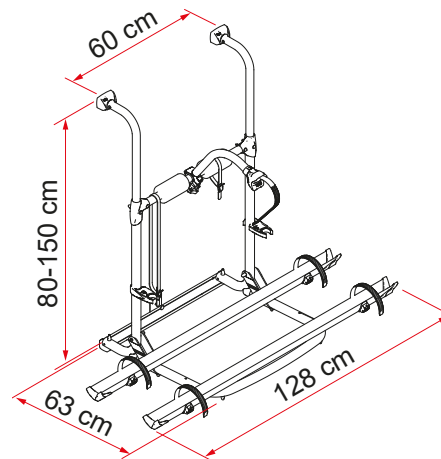

UL

LÄMPLIG FÖR HUSBILAR

FRÅN 2 TILL 3 CYKLAR

Anodiserad aluminiumkonstruktion
justerbar i höjd från 80 till 150 cm.

EGENSKAPER:

- Höjdreglerbar struktur
- Hylla i aluminium 6060 lätt och hållbar
- Nedre fäststång

Beskrivning	UL
Artikelnummer	02093B86A
Färg	Aluminium
Installation	
Fordon	Husbil
Tekniska funktioner	
Antal cyklar, standard	2
Antal cyklar, max.	3
Max. belastning	50 kg
E-Bike	-
Placera	Bakre vägg
Vertikal hjulbas	80 - 150 cm
Horisontell hjulbas (avstånd mellan fästen)	60 cm
Mått*	128 x 63 x 80 cm
Vikt	5,6 kg
Easy Placera	-
Rail type	Rail Quick Pro
Bike-Block	Pro 3
Avstånd mellan skenor	15 cm

● Standard ● Tillbehör

* med hylla i öppen standardposition och i modeller med minimalt reglerbart axelavstånd