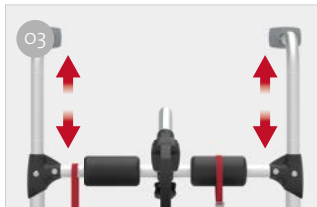

UL

LÄMPLIG FÖR HUSBILAR

FRÅN 2 TILL 3 CYKLAR

Anodiserad aluminiumkonstruktion
justerbar i höjd från 80 till 150 cm.

EGENSKAPER:

- Höjdreglerbar struktur
- Hylla i aluminium 6060 lätt och hållbar
- Nedre fäststång

01 Skenan Rail Quick Pro
För snabb och säker
blockering av hjulet till skenan

03 Övre struktur
Höjdreglerbar

02 Skyddsdynor
För att skydda dina cyklar
mot report och slag

04 Bike-Block
För en fast blockering
av cykeln

Beskrivning	UL
Artikelnummer	02093B86A
Färg	Aluminium
Installation	
Fordon	Husbil
Tekniska funktioner	
Antal cyklar, standard	2
Antal cyklar, max.	3
Max. belastning	50 kg
E-Bike	-
Placera	Bakre vägg
Vertikal hjulbas	80 - 150 cm
Horisontell hjulbas (avstånd mellan fästen)	60 cm
Mått*	128 x 63 x 80 cm
Vikt	5,6 kg
Easy Placera	-
Rail type	Rail Quick Pro
Bike-Block	Pro 3
Avstånd mellan skenor	15 cm

● Standard ● Tillbehör

* med hylla i öppen standardposition och i modeller med minimalt reglerbart axelavstånd