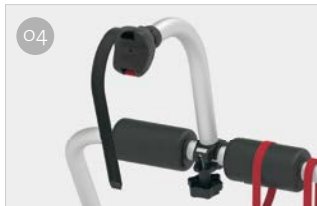

UL

LÄMPLIG FÖR HUSBILAR

FRÅN 2 TILL 3 CYKLAR

Anodiserad aluminiumkonstruktion
justerbar i höjd från 80 till 150 cm.

EGENSKAPER:

- Höjdreglerbar struktur
- Hylla i aluminium 6060 lätt och hållbar
- Nedre fäststång

01 Skenan Rail Quick Pro
För snabb och säker
blockering av hjulet till skenan

03 Övre struktur
Höjdreglerbar

02 Skyddsdynor
För att skydda dina cyklar
mot report och slag

04 Bike-Block
För en fast blockering
av cykeln

Beskrivning	UL
Artikelnummer	02093B86A
Färg	Aluminium
Installation	
Fordon	Husbil
Tekniska funktioner	
Antal cyklar, standard	2
Antal cyklar, max.	3
Max. belastning	50 kg
E-Bike	-
Placera	Bakre vägg
Vertikal hjulbas	80 - 150 cm
Horisontell hjulbas (avstånd mellan fästen)	60 cm
Mått*	128 x 63 x 80 cm
Vikt	5,6 kg
Easy Placera	-
Rail type	Rail Quick Pro
Bike-Block	Pro 3
Avstånd mellan skenor	15 cm

● Standard ● Tillbehör

* med hylla i öppen standardposition och i modeller med minimalt reglerbart axelavstånd