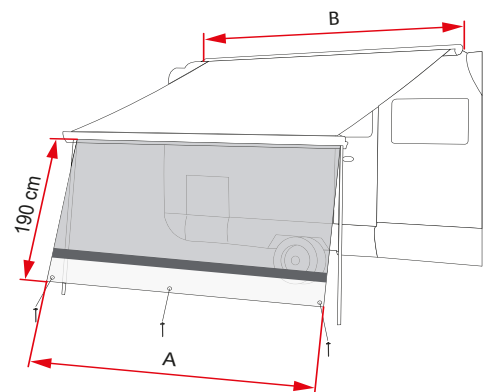

Sun View XL

LÄMPLIG FÖR HUSBILAR, HUSVAGNAR, PLÅTISAR OCH SKÅPBILAR OCH 4x4

SUN VIEW XL

Bekväm framvägg. Den är tillverkad av filtrerat material och är idealisk för att skärma av ljuset i det skuggade området under markisen. Kan rullas upp med bekväma fästklämmor.

Tillhandahålls med:

- pinnar och snören för fastsättning

Beskrivning	F45s	F45L	F80s	F80L	F40van	CStore / XL	F35 pro	Längd A	Min. Markis-längd B	Vikt	Artikel-nummer
Sun View XL 100	●	●	●	●	●	●	●	± 100 cm	-	0,5 kg	08184-01-
Sun View XL 260	●		●		●	●	●	± 250 cm	250 cm	1,9 kg	08184-02-
Sun View XL 300	●		●			●	●	± 285 cm	300 cm	2,1 kg	08184-03-
Sun View XL 325	●		●			●		± 310 cm	325 cm	2,2 kg	08184-11-
Sun View XL 350	●		●			●		± 335 cm	340 cm	2,3 kg	08184-04-
Sun View XL 375	●		●			●		± 360 cm	370 cm	2,4 kg	08184-05-
Sun View XL 400	●		●			●		± 385 cm	400 cm	2,5 kg	08184-06-
Sun View XL 425	●		●			●		± 410 cm	425 cm	2,6 kg	08184-07-
Sun View XL 450	●	●	●	●		●		± 435 cm	450 cm	2,7 kg	08184-08-
Sun View XL 500		●		●		●		± 463 cm	500 cm	2,9 kg	08184-09-
Sun View XL 550		●		●		●		± 513 cm	550 cm	3,1 kg	08184-10-

● Passar

För markiser med en längd på 600, använd en 500- och en 100-panel.