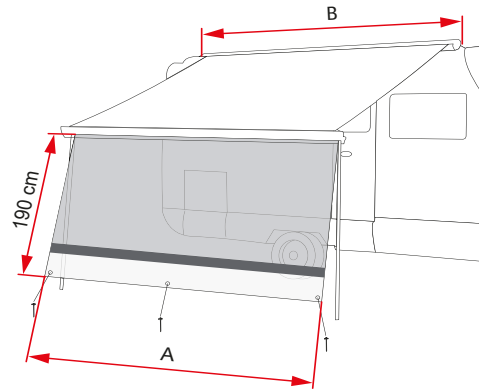

## SUN VIEW XL

Zonwering

Gemaakt van semitransparant materiaal, ideaal om het licht af te schermen in de schaduwrijke zone onder de luifel. Kan opgerold worden met de handige bevestigingsklemmen. Geleverd met:

- haringen en koorden voor bevestiging

Omschrijving	F45s	F45L	F80s	F80L	F40van	CStore / XL	F35 pro	Lengte A	Minimale luifellengte B	Gewicht	Code
Sun View XL 100	●	●	●	●	●	●	●	± 100 cm	-	0,5 kg	08184-01-
Sun View XL 260	●		●		●	●	●	± 250 cm	250 cm	1,9 kg	08184-02-
Sun View XL 300	●		●			●	●	± 285 cm	300 cm	2,1 kg	08184-03-
Sun View XL 325	●		●			●		± 310 cm	325 cm	2,2 kg	08184-11-
Sun View XL 350	●		●			●		± 335 cm	340 cm	2,3 kg	08184-04-
Sun View XL 375	●		●			●		± 360 cm	370 cm	2,4 kg	08184-05-
Sun View XL 400	●		●			●		± 385 cm	400 cm	2,5 kg	08184-06-
Sun View XL 425	●		●			●		± 410 cm	425 cm	2,6 kg	08184-07-
Sun View XL 450	●	●	●	●		●		± 435 cm	450 cm	2,7 kg	08184-08-
Sun View XL 500		●		●		●		± 463 cm	500 cm	2,9 kg	08184-09-
Sun View XL 550		●		●		●		± 513 cm	550 cm	3,1 kg	08184-10-