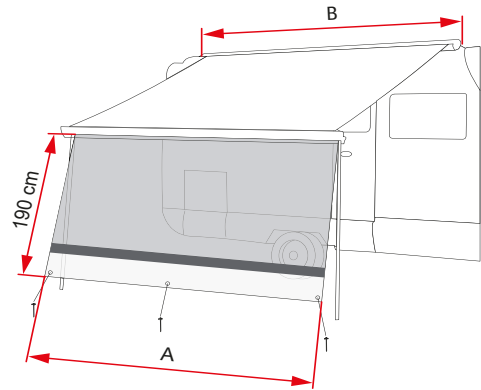

## SUN VIEW XL

Realizada en material filtravado, es ideal para bloquear la luz en la zona de sombra bajo el toldo. Enrollable con cómodos clips de fijación. Suministrado con:

- Piquetas y vientos

Protección contra el sol

Descripción	F45s	F45L	F80s	F80L	F40van	CStore / XL	F35 pro	Longitud A	Longitud mínima del toldo B	Peso	Código
Sun View XL 100	●	●	●	●	●	●	●	± 100 cm	-	0,5 kg	08184-01-
Sun View XL 260	●		●		●	●	●	± 250 cm	250 cm	1,9 kg	08184-02-
Sun View XL 300	●		●			●	●	± 285 cm	300 cm	2,1 kg	08184-03-
Sun View XL 325	●		●			●		± 310 cm	325 cm	2,2 kg	08184-11-
Sun View XL 350	●		●			●		± 335 cm	340 cm	2,3 kg	08184-04-
Sun View XL 375	●		●			●		± 360 cm	370 cm	2,4 kg	08184-05-
Sun View XL 400	●		●			●		± 385 cm	400 cm	2,5 kg	08184-06-
Sun View XL 425	●		●			●		± 410 cm	425 cm	2,6 kg	08184-07-
Sun View XL 450	●	●	●	●		●		± 435 cm	450 cm	2,7 kg	08184-08-
Sun View XL 500		●		●		●		± 463 cm	500 cm	2,9 kg	08184-09-
Sun View XL 550		●		●		●		± 513 cm	550 cm	3,1 kg	08184-10-

● Apto para

Para toldos con una longitud de 600, usar un panel de 500 y uno de 100