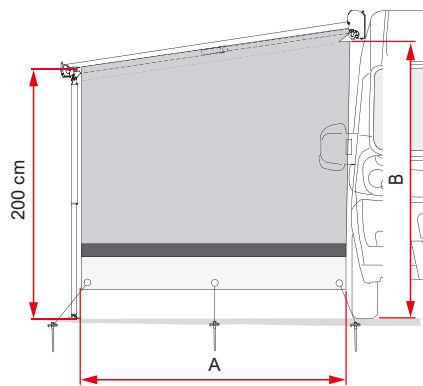

Sun View Side

LÄMPLIG FÖR HUSBILAR, HUSVAGNAR, PLÅTISAR OCH SKÅPBILAR OCH 4x4

SUN VIEW SIDE

Gavel tillverkad i filtravedo-material som delvis blockerar ljuset.

Komplett med:

- rafter i aluminium
- spännsnören och pinnar

Beskrivning	F45s F45L	F80s / F80L	F40 van	Caravan- Store/XL	F35 pro	Längd A	Höjd från mark B	Vikt	Artikelnummer
Sun View Side F45 / F80s	●	●				230 cm	220-260 cm	1,4 kg	08185-01-
Sun View Side F80L		●				250 cm	245-310 cm	1,7 kg	08185A01-
Sun View Side CaravanStore / F35				●	●	210 cm	180-260 cm	1,3 kg	08186-01-
Sun View Side CaravanStore XL				●		240 cm	180-260 cm	1,6 kg	08186A01-

● Passar

* Med hjälp av Kit Side kan Side W Pro F45, Side W Pro Shade och Sun View Side F45 monteras på markiserna F65 och Omnistor 5102/4900 samt Tristor/Tristor 2