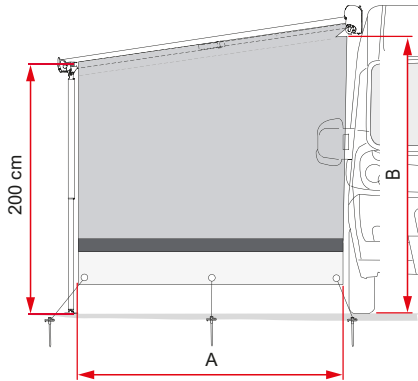

## SUN VIEW SIDE

Zijsluiting van doorschijnend materiaal.

Filtert deels het zonlicht.

Geleverd met:

- aluminium rafter
- spankabels en haringen

Omschrijving	F45s F45L	F80s / F80L	F40 van	Caravan- Store/XL	F35 pro	Lungh. A	Oogte vanaf de grond B	Gewicht	Code
Sun View Side F45 / F80s	●	●				230 cm	220-260 cm	1,4 kg	08185-01-
Sun View Side F80L		●				250 cm	245-310 cm	1,7 kg	08185A01-
Sun View Side CaravanStore / F35				●	●	210 cm	180-260 cm	1,3 kg	08186-01-
Sun View Side CaravanStore XL				●		240 cm	180-260 cm	1,6 kg	08186A01-