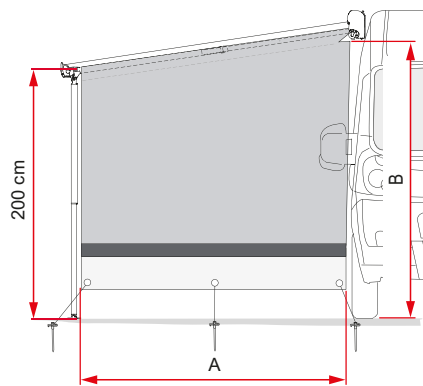

Sun View Side

APTO PARA AUTOCARAVANAS, CARAVANAS, FURGONETAS, MONOVOLÚMENES Y 4x4

SUN VIEW SIDE

Cierre lateral de material filtravado que bloquea parcialmente la luz.

Suministrado con:

- Rafter de aluminio
- Vientos y piquetas

Protección contra el sol

Descripción	F45s F45L	F80s / F80L	F40 van	Caravan- Store/XL	F35 pro	Longitud A	Altura del suelo B	Peso	Código
Sun View Side F45 / F80s	●	●				230 cm	220-260 cm	1,4 kg	08185-01-
Sun View Side F80L		●				250 cm	245-310 cm	1,7 kg	08185A01-
Sun View Side CaravanStore / F35				●	●	210 cm	180-260 cm	1,3 kg	08186-01-
Sun View Side CaravanStore XL				●		240 cm	180-260 cm	1,6 kg	08186A01-