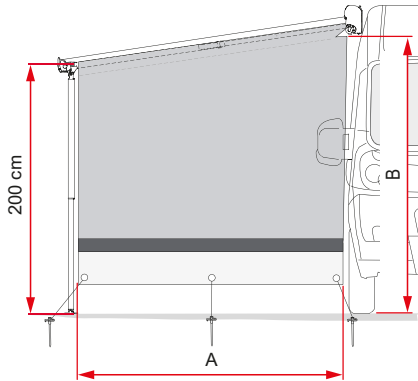

Sun View Side

GEEIGNET FÜR REISEMOBILE, WOHNWAGEN, KASTENWAGEN, CAMPINGBUSSE UND GELÄNDEWAGEN

SUN VIEW SIDE

Schutz vor Sonnenstrahlen

Seitlicher Abschluss aus teilweise blickdichtem Gewebe.

Serienmäßig mit:

- Spannstange aus Aluminium
- Spannbändern und Erdnägeln

Beschreibung	F45s F45L	F80s / F80L	F40 van	Caravan- Store/XL	F35 pro	Länge A	Höhe vom Boden B	Gewicht	Art.-Nr.
Sun View Side F45 / F80s	●	●				230 cm	220-260 cm	1,4 kg	08185-01-
Sun View Side F80L		●				250 cm	245-310 cm	1,7 kg	08185A01-
Sun View Side CaravanStore / F35				●	●	210 cm	180-260 cm	1,3 kg	08186-01-
Sun View Side CaravanStore XL				●		240 cm	180-260 cm	1,6 kg	08186A01-