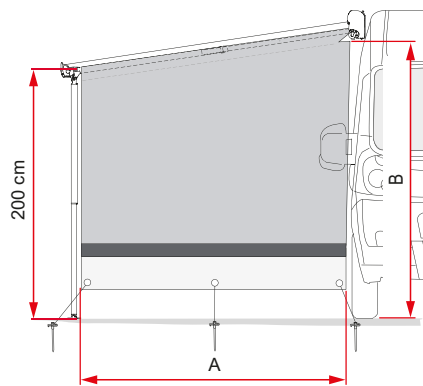

Sun View Side

ADATTI A CAMPER, CARAVAN, FURGONATI, MINIVAN E 4x4

SUN VIEW SIDE

Protezione dal sole

Chiusura laterale in materiale filtravento,
blocca parzialmente la luce.

Completa di:

- rafter in alluminio
- corde di tensione e picchetti

Descrizione	F45s F45L	F80s / F80L	F40 van	Caravan- Store/XL	F35 pro	Lungh. A	Altezza da terra B	Peso	Codice
Sun View Side F45 / F80s	●	●				230 cm	220-260 cm	1,4 kg	08185-01-
Sun View Side F80L		●				250 cm	245-310 cm	1,7 kg	08185A01-
Sun View Side CaravanStore / F35				●	●	210 cm	180-260 cm	1,3 kg	08186-01-
Sun View Side CaravanStore XL				●		240 cm	180-260 cm	1,6 kg	08186A01-