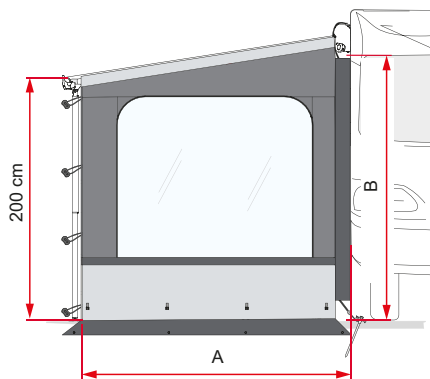

Side W Pro

ADATTI A CAMPER, CARAVAN, FURGONATI, MINIVAN E 4x4

SIDE W PRO

Chiusura laterale in vinile dotata di ampia vetrata Crystal e prolunga grigia fino a terra. Lavabile, imputrescibile e anti UV.

Completa di:

- rafter in alluminio
- picchetti

Protezione dal sole

Protezione dalla pioggia

Protezione dal vento

Descrizione	F45s F45L	F80s / F80L	F40 van	CaravanStore/XL	F35 pro	Lungh. A	Altezza da terra B	Peso	Codice
Side W Pro F45 / F80	●	●				230 cm	225-280 cm	4,2 kg	07973-01-
Side W Pro XXL F45 / F80	●	●				230 cm	280-330 cm	4,5 kg	07973B01-
Side W Pro F80L XL		●				250 cm	245-280 cm	4,8 kg	07974A01-
Side W Pro F80L XXL		●				245 cm	281-310 cm	4,9 kg	07974B01-
Side W Pro Van F45	●					190 cm	180-200 cm	3,4 kg	07973A01-
Side W Pro Ducato		●				230 cm	245-280 cm	4,2 kg	07974-01-
Side W Pro F40			●			210 cm	180-210 cm	3,0 kg	07979-01-
Side W Pro CaravanStore / F35				●	●	210 cm	240-260 cm	4,5 kg	07977-01-
Side W Pro CaravanStore XL				●		240 cm	240-260 cm	4,8 kg	07977B01-
Side W Pro F35 Van					●	210 cm	180-220 cm	4,2 kg	07977A01-