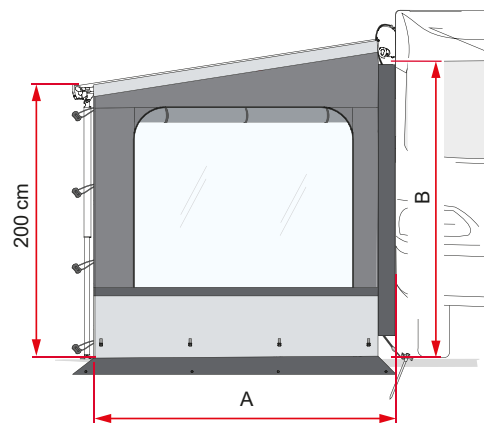

Side W Pro Shade

LÄMPLIG FÖR HUSBILAR, HUSVAGNAR, PLÅTISAR OCH SKÅPBILAR OCH 4x4

SIDE W PRO SHADE

Gavel i mögelbeständigt, UV-skyddande, tvättbart vinyl med stort Crystal-fönster, rullbar mörkläggningsgardin och med grå förlängning ner till marken.

Komplett med:

- rafter i aluminium
- pinnar

 Solskydd

 Regnskydd

 Vindskydd

Beskrivning	F45s F45L	F80s / F80L	F40 van	Caravan- Store/XL	F35 pro	Längd A	Höjd från mark B	Vikt	Artikelnummer
Side W Pro Shade F45 / F80 right	●	●				230 cm	225-280 cm	5,3 kg	07975-01-
Side W Pro Shade F45 / F80 left	●	●				230 cm	225-280 cm	5,3 kg	07976-01-