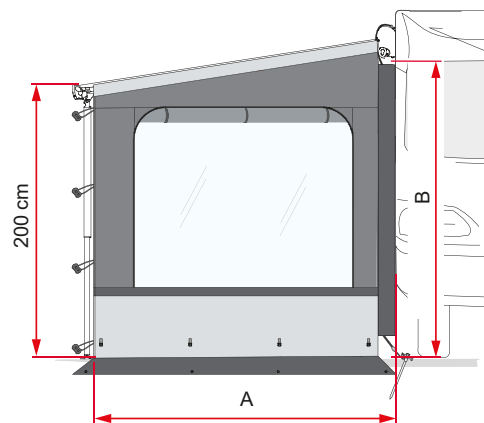

## SIDE W PRO SHADE

Cierre lateral vinílico con gran vidriera Crystal provista de oscurecedor enrollable y faldón gris hasta el suelo; anti-moho, anti-UV y lavable.

Suministrado con:

- Rafter de aluminio
- Piquetas

Protección contra el sol

Protección contra la lluvia

Protección contra el viento

Descripción	F45s F45L	F80s / F80L	F40 van	CaravanStore/XL	F35 pro	Longitud A	Altura del suelo B	Peso	Código
Side W Pro Shade F45 / F80 right	●	●				230 cm	225-280 cm	5,3 kg	07975-01-
Side W Pro Shade F45 / F80 left	●	●				230 cm	225-280 cm	5,3 kg	07976-01-