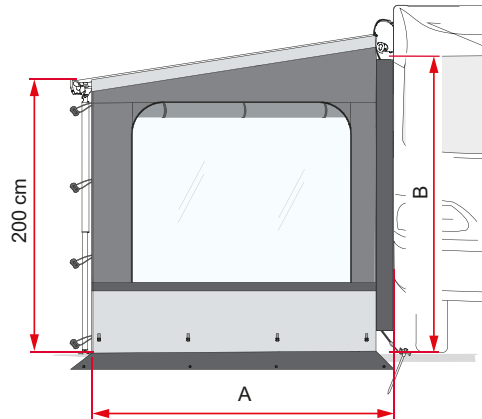

Side W Pro Shade

GEEIGNET FÜR REISEMOBILE, WOHNWAGEN, KASTENWAGEN, CAMPINGBUSSE UND GELÄNDEWAGEN

SIDE W PRO SHADE

Seitlicher Abschluss mit großem Crystal-Fenster, mit aufrollbarer Fensterklappe zur Verdunkelung und grauer Bodenverlängerung aus wasserabweisendem, UV-beständigem und waschbarem Vinyl.

Serienmäßig mit:

- Spannstange aus Aluminium
- Erdnägeln

 Schutz vor Sonnenstrahlen

 Schutz vor Regen

 Schutz vor Wind

Beschreibung	F45s F45L	F80s / F80L	F40 van	CaravanStore/XL	F35 pro	Länge A	Höhe vom Boden B	Gewicht	Art.-Nr.
Side W Pro Shade F45 / F80 right	●	●				230 cm	225-280 cm	5,3 kg	07975-01-
Side W Pro Shade F45 / F80 left	●	●				230 cm	225-280 cm	5,3 kg	07976-01-

● Geeignet für

* Das Kit Side ermöglicht die Anbringung der Side W Pro F45, der Side W Pro Shade und der Sun View Side F45 an die Markisen F65 und an die Markisen Thule/Omnistor 5102/4900 und Tristor/Tristor 2.