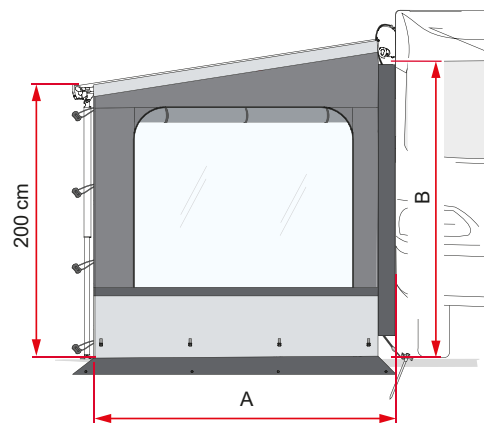

## SIDE W PRO SHADE

Chiusura laterale in vinile dotata di ampia vetrata Crystal con oscurante arrotolabile e prolunga grigia fino a terra.

Lavabile, imputrescibile e anti UV.

Completa di:

- rafter in alluminio
- picchetti

Protezione dal sole

Protezione dalla pioggia

Protezione dal vento

Descrizione	F45s F45L	F80s / F80L	F40 van	CaravanStore/XL	F35 pro	Lungh. A	Altezza da terra B	Peso	Codice
Side W Pro Shade F45 / F80 right	●	●				230 cm	225-280 cm	5,3 kg	07975-01-
Side W Pro Shade F45 / F80 left	●	●				230 cm	225-280 cm	5,3 kg	07976-01-