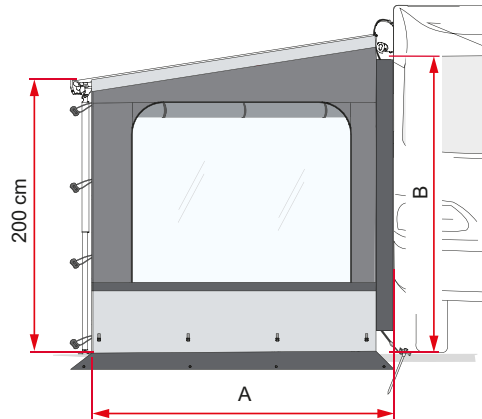

Side W Pro Shade

GESCHIKT VOOR CAMPERS, CARAVANS, BESTELBUSJES, CAMPERBUSSEN EN 4x4

SIDE W PRO SHADE

Vinyl zijsluiting met een groot Crystal glasvenster met rolgordijn, met grijze vinyl verlengstuk tot aan de grond; rotvrij, anti-UV en afwasbaar.

Geleverd met:

- aluminium rafter
- haringen

Zonwering

Regenbescherming

Windbescherming

Omschrijving	F45s F45L	F80s / F80L	F40 van	CaravanStore/XL	F35 pro	Lungh. A	Oogte vanaf de grond B	Gewicht	Code
Side W Pro Shade F45 / F80 right	●	●				230 cm	225-280 cm	5,3 kg	07975-01-
Side W Pro Shade F45 / F80 left	●	●				230 cm	225-280 cm	5,3 kg	07976-01-

● Geschikt voor

* Met de Kit Side kunt u de Side W Pro F45, Side W Pro Shade en de Sun View Side F45 ook op de F65 Luifels, en Omnistor 5102/4900 en Tristor/Tristor 2 luifels installeren.