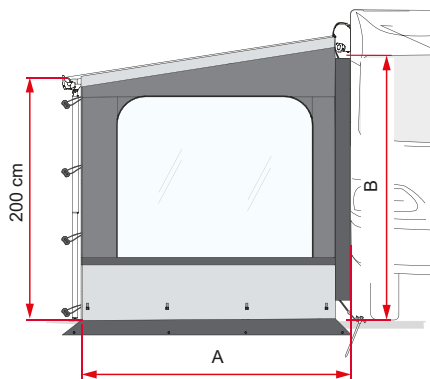

Side W Pro

LÄMPLIG FÖR HUSBILAR, HUSVAGNAR, PLÅTISAR OCH SKÅPBILAR OCH 4x4

SIDE W PRO

Gavel i mögelbeständigt, UV-skyddande, tvättbart vinyl med stort Crystal-fönster och med grå förlängning ner till marken.

Komplett med:

- rafter i aluminium
- pinnar

Solskydd

Regnskydd

Vindskydd

Beskrivning	F45s F45L	F80s / F80L	F40 van	Caravan- Store/XL	F35 pro	Längd A	Höjd från mark B	Vikt	Artikelnummer
Side W Pro F45 / F80	●	●				230 cm	225-280 cm	4,2 kg	07973-01-
Side W Pro XXL F45 / F80	●	●				230 cm	280-330 cm	4,5 kg	07973B01-
Side W Pro F80L XL		●				250 cm	245-280 cm	4,8 kg	07974A01-
Side W Pro F80L XXL		●				245 cm	281-310 cm	4,9 kg	07974B01-
Side W Pro Van F45	●					190 cm	180-200 cm	3,4 kg	07973A01-
Side W Pro Ducato		●				230 cm	245-280 cm	4,2 kg	07974-01-
Side W Pro F40			●			210 cm	180-210 cm	3,0 kg	07979-01-
Side W Pro CaravanStore / F35				●	●	210 cm	240-260 cm	4,5 kg	07977-01-
Side W Pro CaravanStore XL				●		240 cm	240-260 cm	4,8 kg	07977B01-
Side W Pro F35 Van					●	210 cm	180-220 cm	4,2 kg	07977A01-

● Passar

* Med hjälp av Kit Side kan Side W Pro F45, Side W Pro Shade och Sun View Side F45 monteras på markiserna F65 och Omnistor 5102/4900 samt Tristor/Tristor 2