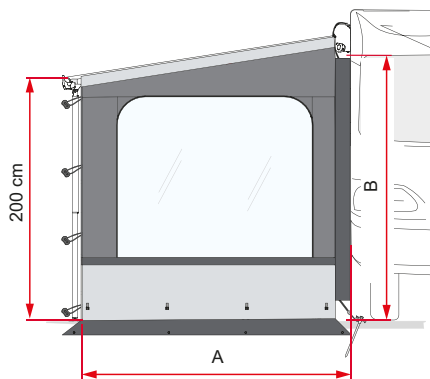

Side W Pro

GESCHIKT VOOR CAMPERS, CARAVANS, BESTELBUSJES, CAMPERBUSSEN EN 4x4

SIDE W PRO

Vinyl zijsluiting met een groot Crystal glasvenster, met grijze vinyl verlengstuk tot aan de grond; rotvrij, anti-UV en afwasbaar.

Geleverd met:

- aluminium rafter
- haringen

Zonwering

Regenbescherming

Windbescherming

Omschrijving	F45s F45L	F80s / F80L	F40 van	CaravanStore/XL	F35 pro	Lungh. A	Oogte vanaf de grond B	Gewicht	Code
Side W Pro F45 / F80	●	●				230 cm	225-280 cm	4,2 kg	07973-01-
Side W Pro XXL F45 / F80	●	●				230 cm	280-330 cm	4,5 kg	07973B01-
Side W Pro F80L XL		●				250 cm	245-280 cm	4,8 kg	07974A01-
Side W Pro F80L XXL		●				245 cm	281-310 cm	4,9 kg	07974B01-
Side W Pro Van F45	●					190 cm	180-200 cm	3,4 kg	07973A01-
Side W Pro Ducato		●				230 cm	245-280 cm	4,2 kg	07974-01-
Side W Pro F40			●			210 cm	180-210 cm	3,0 kg	07979-01-
Side W Pro CaravanStore / F35				●	●	210 cm	240-260 cm	4,5 kg	07977-01-
Side W Pro CaravanStore XL				●		240 cm	240-260 cm	4,8 kg	07977B01-
Side W Pro F35 Van					●	210 cm	180-220 cm	4,2 kg	07977A01-