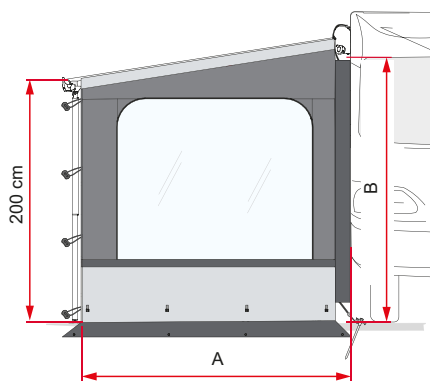

Side W Pro

APTO PARA AUTOCARAVANAS, CARAVANAS, FURGONETAS, MONOVOLÚMENES Y 4x4

SIDE W PRO

Cierre lateral vinílico con gran vidriera Crystal y faldón gris hasta el suelo; anti-moho, anti-UV y lavable.

Suministrado con:

- Rafter de aluminio
- Piquetas

- Protección contra el sol
- Protección contra la lluvia
- Protección contra el viento

Descripción	F45s F45L	F80s / F80L	F40 van	CaravanStore/XL	F35 pro	Longitud A	Altura del suelo B	Peso	Código
Side W Pro F45 / F80	●	●				230 cm	225-280 cm	4,2 kg	07973-01-
Side W Pro XXL F45 / F80	●	●				230 cm	280-330 cm	4,5 kg	07973B01-
Side W Pro F80L XL		●				250 cm	245-280 cm	4,8 kg	07974A01-
Side W Pro F80L XXL		●				245 cm	281-310 cm	4,9 kg	07974B01-
Side W Pro Van F45	●					190 cm	180-200 cm	3,4 kg	07973A01-
Side W Pro Ducato		●				230 cm	245-280 cm	4,2 kg	07974-01-
Side W Pro F40			●			210 cm	180-210 cm	3,0 kg	07979-01-
Side W Pro CaravanStore / F35				●	●	210 cm	240-260 cm	4,5 kg	07977-01-
Side W Pro CaravanStore XL				●		240 cm	240-260 cm	4,8 kg	07977B01-
Side W Pro F35 Van					●	210 cm	180-220 cm	4,2 kg	07977A01-