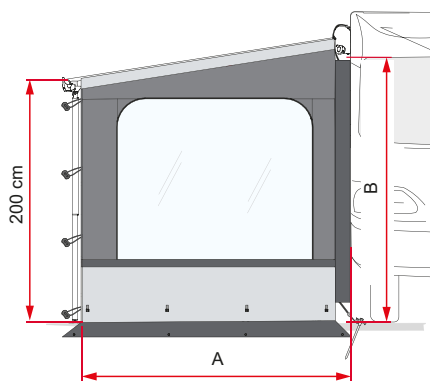

Side W Pro

SUITABLE FOR MOTORHOMES, CARAVANS, VAN CONVERSIONS, CAMPERVANS AND 4x4

SIDE W PRO

Side panel with large Crystal full light window and grey extension to the ground, made of rot-proof, UV-resistant and washable vinyl.

Complete with:

- aluminium rafter
- pegs

Sun protection

Rain protection

Wind protection

Description	F45s F45L	F80s / F80L	F40 van	CaravanStore/XL	F35 pro	Length A	Height from ground B	Weight	Item No.
Side W Pro F45 / F80	●	●				230 cm	225-280 cm	4,2 kg	07973-01-
Side W Pro XXL F45 / F80	●	●				230 cm	280-330 cm	4,5 kg	07973B01-
Side W Pro F80L XL		●				250 cm	245-280 cm	4,8 kg	07974A01-
Side W Pro F80L XXL		●				245 cm	281-310 cm	4,9 kg	07974B01-
Side W Pro Van F45	●					190 cm	180-200 cm	3,4 kg	07973A01-
Side W Pro Ducato		●				230 cm	245-280 cm	4,2 kg	07974-01-
Side W Pro F40			●			210 cm	180-210 cm	3,0 kg	07979-01-
Side W Pro CaravanStore / F35				●	●	210 cm	240-260 cm	4,5 kg	07977-01-
Side W Pro CaravanStore XL				●		240 cm	240-260 cm	4,8 kg	07977B01-
Side W Pro F35 Van					●	210 cm	180-220 cm	4,2 kg	07977A01-