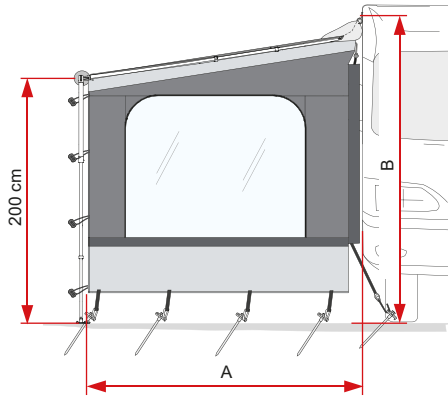

Side W CaravanStore

GEEIGNET FÜR REISEMOBILE, WOHNWAGEN, KASTENWAGEN, CAMPINGBUSSE UND GELÄNDEWAGEN

SIDE W CARAVANSTORE

Schutz vor Sonnenstrahlen

Schutz vor Regen

Schutz vor Wind

Seitlicher Abschluss mit großem Crystal-Fenster aus wasserabweisendem, UV-beständigem und waschbarem Vinyl.

Serienmäßig mit:

- Spannstange aus Aluminium
- Erdnägeln

Beschreibung	F45s F45L	F80s / F80L	F40 van	CaravanStore/XL	F35 pro	Länge A	Höhe vom Boden B	Gewicht	Art.-Nr.
Side W CaravanStore / F35				●	●	210 cm	240-260 cm	3,9 kg	07978-01-
Side W CaravanStore XL				●		240 cm	240-260 cm	4,2 kg	07978A01-