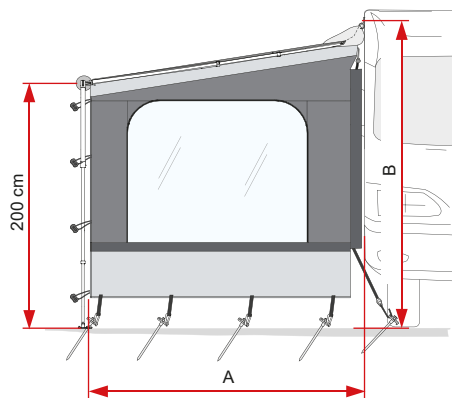

Side W CaravanStore

APTO PARA AUTOCARAVANAS, CARAVANAS, FURGONETAS, MONOVOLÚMENES Y 4x4

SIDE W CARAVANSTORE

Cierre lateral vinílico con gran vidriera Crystal, anti-moho, anti-UV y lavable.

Suministrado con:

- Rafter de aluminio
- Piquetas

Protección contra el sol

Protección contra la lluvia

Protección contra el viento

Descrizione	F45s F45L	F80s / F80L	F40 van	Caravan- Store/XL	F35 pro	Lungh. A	Altezza da terra B	Peso	Codice
Side W CaravanStore / F35				●	●	210 cm	240-260 cm	3,9 kg	07978-01-
Side W CaravanStore XL				●		240 cm	240-260 cm	4,2 kg	07978A01-