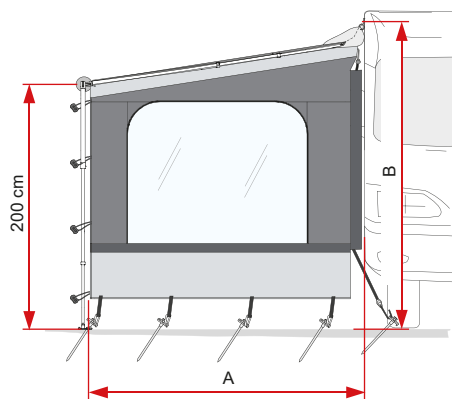

Side W CaravanStore

ADATTI A CAMPER, CARAVAN, FURGONATI, MINIVAN E 4x4

SIDE W CARAVANSTORE

Chiusura laterale per caravan in vinile dotata di ampia vetrata Crystal. Lavabile, imputrescibile e anti UV.

Completa di:

- rafter in alluminio
- picchetti

Protezione dal sole

Protezione dalla pioggia

Protezione dal vento

Descrizione	F45s F45L	F80s / F80L	F40 van	Caravan- Store/XL	F35 pro	Lungh. A	Altezza da terra B	Peso	Codice
Side W CaravanStore / F35				●	●	210 cm	240-260 cm	3,9 kg	07978-01-
Side W CaravanStore XL				●		240 cm	240-260 cm	4,2 kg	07978A01-