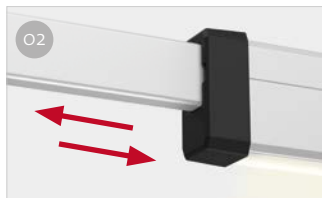

# Rafter LED F40van

LÄMPLIG FÖR SKÅPBILAR

Ny Rafter för markis F40van för en optimalt utsträckt duk. Tack vare att den är monterad vinkelrätt mot markisens armar garanterar den ett bättre vindmotstånd och förhindrar att det bildas vattenfickor vid regn. Den är också utrustad med lysdioder för att lysa upp din semesterplats.

## EGENSKAPER:

- Enkel och snabb installation på markisens armar
- Utrustad med varma lysdioder (ca 3.000 K) för att skapa en mysig atmosfär
- Komplet med strömkabel för cigarettändare
- Passar även för F45s 260

**Krok**  
Snabb fastsättning direkt på markisens armar

**Teleskopisk**  
Tar liten plats när den är stängd

**Försörjning**  
Via uttag och cigarettändare (12V-uttag)

**LED**  
Varmt ljus för en mysig atmosfär