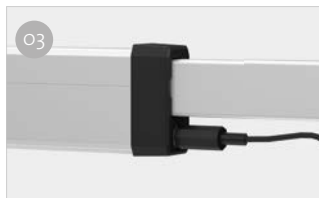

# Rafter LED F40van

LÄMPLIG FÖR SKÅPBILAR

Ny Rafter för markis F40van för en optimalt utsträckt duk. Tack vare att den är monterad vinkelrätt mot markisens armar garanterar den ett bättre vindmotstånd och förhindrar att det bildas vattenfickor vid regn. Den är också utrustad med lysdioder för att lysa upp din semesterplats.

## EGENSKAPER:

- Enkel och snabb installation på markisens armar
- Utrustad med varma lysdioder (ca 3.000 K) för att skapa en mysig atmosfär
- Komplet med strömkabel för cigarettändare
- Passar även för F45s 260

**Krok**  
Snabb fastsättning direkt på markisens armar

**Teleskopisk**  
Tar liten plats när den är stängd

**Försörjning**  
Via uttag och cigarettändare (12V-uttag)

**LED**  
Varmt ljus för en mysig atmosfär