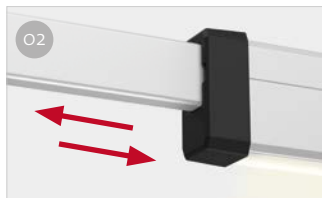

Rafter LED F40van

APTO PARA MONOVOLUMENES

Nuevo Rafter para toldo F40van, para una tela perfectamente tensada.

Gracias a la instalación perpendicular a los brazos del toldo, garantiza una mayor resistencia al viento y evita la formación de bolsas de agua en caso de lluvia. Equipado también con luces LED para iluminar el espacio de sus vacaciones.

CARACTERÍSTICAS:

- Instalación rápida y fácil a los brazos del toldo
- Equipado con LED de luz cálida (3000 K aprox.) para crear un ambiente acogedor
- Completo con cable de alimentación para mechero
- También apto para F45s 260

Enganche rápido
Fijación directamente a los brazos del toldo

Telescópico
Ocupa poco espacio cuando está cerrado

Alimentación
Mediante jack y mechero (toma de 12V)

LED
Luz cálida para un ambiente acogedor