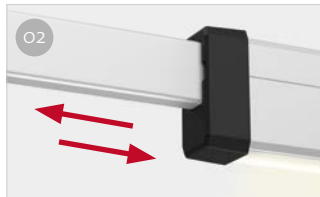

Rafter LED F40van

GEEIGNET FÜR CAMPINGBUSSE

Spannstange für die Markise F40van, für ein optimal gespanntes Tuch. Durch die Montage senkrecht zu den Markisenarmen bietet die Spannstange einen höheren Windwiderstand und verhindert die Bildung von Wassersäcken bei Regen. Außerdem ist diese mit LEDs ausgestattet, um den Urlaubsraum zu beleuchten.

EIGENSCHAFTEN:

- Einfache und schnelle Montage an den Markisenarmen
- Ausgestattet mit warmem LED-Licht (ca. 3.000K), um eine gemütliche Atmosphäre zu schaffen
- Komplett mit Stromkabel für Zigarettenanzünder
- Auch geeignet für F45s 260

Befestigung
Schnellkupplung direkt zu den Markisenarmen

Teleskopisch
Nimmt im geschlossenen Zustand wenig Platz ein

Stromversorgung
Über Buchse und Zigarettenanzünder (12V Steckdose)

LED
Warmes Licht für eine gemütliche Atmosphäre