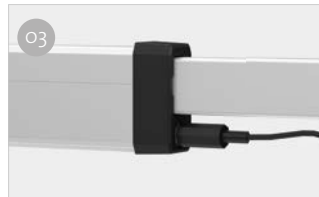

Rafter LED F40van

GEEIGNET FÜR CAMPINGBUSSE

Spannstange für die Markise F40van, für ein optimal gespanntes Tuch. Durch die Montage senkrecht zu den Markisenarmen bietet die Spannstange einen höheren Windwiderstand und verhindert die Bildung von Wassersäcken bei Regen. Außerdem ist diese mit LEDs ausgestattet, um den Urlaubsraum zu beleuchten.

EIGENSCHAFTEN:

- Einfache und schnelle Montage an den Markisenarmen
- Ausgestattet mit warmem LED-Licht (ca. 3.000K), um eine gemütliche Atmosphäre zu schaffen
- Komplett mit Stromkabel für Zigarettenanzünder
- Auch geeignet für F45s 260

Befestigung
Schnellkupplung direkt zu den Markisenarmen

Teleskopisch
Nimmt im geschlossenen Zustand wenig Platz ein

Stromversorgung
Über Buchse und Zigarettenanzünder (12V Steckdose)

LED
Warmes Licht für eine gemütliche Atmosphäre

Beschreibung	Rafter LED F40van
Art.-Nr.	98655Z134
Farbe LED	Warmweiß
Lichtton	3000° k
Lichtwinkel	120°
Lumen	153
Anzahl LEDs	66
Eingangsspannung	12 V
Potenza	7 W
Stromentnahme	0,53 A
IP Schutzgrad	IP 65