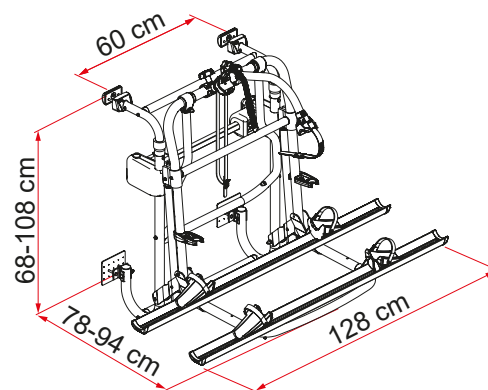

Lift 77

LÄMPLIG FÖR HUSBILAR

FRÅN 2 TILL 4 CYKLAR / 2 E-BIKE

En av de mest praktiska modellerna att använda: hyllan kan sänkas 77 cm för enkel lastning och avlastning av cyklar.

EGENSKAPER:

- Fällbar hylla som sänks 77 cm
- Höjdjusterbar ram
- Förkortningsbar manöverstång med magnetiskt fäste för manuell version
- 12V strömförsörjning för motordriven version

O1 Manöverstång
Med magnetisk krok som kan förkortas

O2 Bike-Block
För en fast blockering av cykeln

O3 Fällbar hylla
Sänks 77 cm för att bekvämt lasta och lasta av cyklarna

O4 Spännrem
För att höja och sänka hyllan

Beskrivning	Lift 77
Artikelnummer	02096-43-
Färg	Aluminium
Installation	
Fordon	Husbil
Tekniska funktioner	
Antal cyklar, standard	2
Antal cyklar, max.	4
Max. belastning	60 kg
E-Bike	ja
Placera	Bakre vägg
Vertikal hjulbas	68 - 108 cm
Horisontell hjulbas (avstånd mellan fästen)	60 cm
Mått*	128 x 78 x 68 cm
Vikt	17,0 kg
Easy Placera	●
Rail type	Premium
Bike-Block	Pro 1 / Pro 3
Avstånd mellan skenor	15 cm

● Standard ● Tillbehör

* med hylla i öppen standardposition och i modeller med minimalt reglerbart axelavstånd