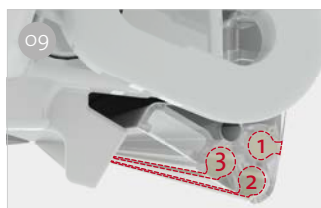

## CARATTERISTICHE:

- Tendalino ad arganello da tetto con pratica asola a vista
- Ben 90 tipi di staffe dedicate disponibili
- Lunghezza: da 290 a 450
- Tendalino motorizzabile

**01 Asola a vista**  
Per massima praticità di utilizzo

**05 Secure Lock**  
Per regolare l'altezza del frontale

**06 Braccia rinforzate**  
Per mantenere il telo sempre in tensione

**07 One Way Roll**  
Per guidare correttamente il senso di riavvolgimento del telo