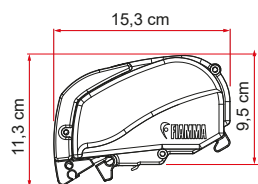

**05 Secure Lock**  
Per regolare l'altezza del frontale

**06 Braccia rinforzate**  
Per mantenere il telo sempre in tensione

**07 One Way Roll**  
Per guidare correttamente il senso di riavvolgimento del telo

# F80s

Descrizione	Cassonetto	Colori telo	Lunghezza (A)	Lunghezza (B)	Estensione (C)	Superficie d'ombra	Peso	Codice
F80s 290	Polar White	R-Q	290 cm	278 cm	200 cm	5,6 m <sup>2</sup>	27,0 kg	07830A01(X)
F80s 320			320 cm	308 cm	250 cm	7,7 m <sup>2</sup>	29,0 kg	07830B01(X)
F80s 340			340 cm	328 cm		8,2 m <sup>2</sup>	30,0 kg	07830C01(X)
F80s 370			370 cm	358 cm		9,0 m <sup>2</sup>	32,0 kg	07830D01(X)
F80s 400 *			400 cm	388 cm		9,7 m <sup>2</sup>	34,0 kg	07830E01(X)
F80s 425 *			425 cm	412 cm		10,3 m <sup>2</sup>	35,0 kg	07830F01(X)
F80s 450 *			450 cm	431 cm		10,8 m <sup>2</sup>	36,5 kg	07830G01(X)
F80s 290	Titanium	R-Q	290 cm	278 cm	200 cm	5,6 m <sup>2</sup>	27,0 kg	07832A01(X)
F80s 320			320 cm	308 cm	250 cm	7,7 m <sup>2</sup>	29,0 kg	07832B01(X)
F80s 340			340 cm	328 cm		8,2 m <sup>2</sup>	30,0 kg	07832C01(X)
F80s 370			370 cm	358 cm		9,0 m <sup>2</sup>	32,0 kg	07832D01(X)
F80s 400 *			400 cm	388 cm		9,7 m <sup>2</sup>	34,0 kg	07832E01(X)
F80s 425 *			425 cm	412 cm		10,3 m <sup>2</sup>	35,0 kg	07832F01(X)
F80s 450 *			450 cm	431 cm		10,8 m <sup>2</sup>	36,5 kg	07832G01(X)
F80s 290	Deep Black	R	290 cm	278 cm	200 cm	5,6 m <sup>2</sup>	27,0 kg	07831A01R
F80s 320			320 cm	308 cm	250 cm	7,7 m <sup>2</sup>	29,0 kg	07831B01R
F80s 340			340 cm	328 cm		8,2 m <sup>2</sup>	30,0 kg	07831C01R
F80s 370			370 cm	358 cm		9,0 m <sup>2</sup>	32,0 kg	07831D01R
F80s 400 *			400 cm	388 cm		9,7 m <sup>2</sup>	34,0 kg	07831E01R
F80s 425 *			425 cm	412 cm		10,3 m <sup>2</sup>	35,0 kg	07831F01R
F80s 450 *			450 cm	431 cm		10,8 m <sup>2</sup>	36,5 kg	07831G01R