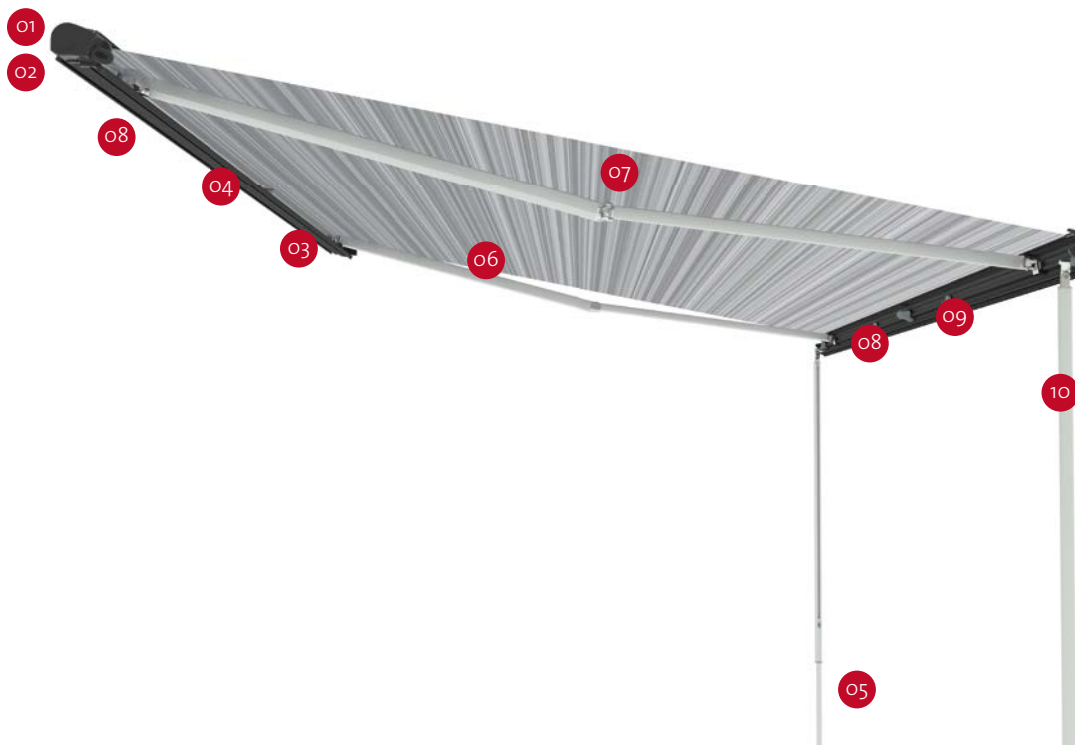

# F80s

ADATTO A CAMPER, CARAVAN E FURGONATI

I punti di forza di questo tendalino a tetto sono la tripla guida sul frontale e la doppia predisposizione LED. Elegante e dal design minimale, si integra perfettamente alla sagoma del veicolo.

## CARATTERISTICHE:

- Tendalino ad arganello da tetto con pratica asola a vista
- Ben 90 tipi di staffe dedicate disponibili
- Lunghezza: da 290 a 450
- Tendalino motorizzabile

**01 Asola a vista**  
Per massima praticità di utilizzo