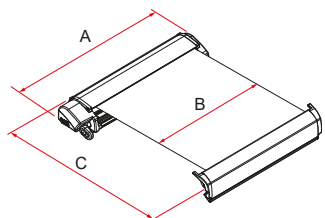

**05 Secure Lock**  
Per regolare l'altezza del frontale

**06 Braccia rinforzate**  
Per mantenere il telo sempre in tensione

**07 One Way Roll**  
Per guidare correttamente il senso di riavvolgimento del telo

# F80s

Descrizione	Cassonetto	Colori telo	Lunghezza (A)	Lunghezza (B)	Estensione (C)	Superficie d'ombra	Peso	Codice
F80s 290	Polar White	R-Q	290 cm	278 cm	200 cm	5,6 m <sup>2</sup>	27,0 kg	07830A01(X)
F80s 320			320 cm	308 cm	250 cm	7,7 m <sup>2</sup>	29,0 kg	07830B01(X)
F80s 340			340 cm	328 cm		8,2 m <sup>2</sup>	30,0 kg	07830C01(X)
F80s 370			370 cm	358 cm		9,0 m <sup>2</sup>	32,0 kg	07830D01(X)
F80s 400 *			400 cm	388 cm		9,7 m <sup>2</sup>	34,0 kg	07830E01(X)
F80s 425 *			425 cm	412 cm		10,3 m <sup>2</sup>	35,0 kg	07830F01(X)
F80s 450 *			450 cm	431 cm		10,8 m <sup>2</sup>	36,5 kg	07830G01(X)
F80s 290	Titanium	R-Q	290 cm	278 cm	200 cm	5,6 m <sup>2</sup>	27,0 kg	07832A01(X)
F80s 320			320 cm	308 cm	250 cm	7,7 m <sup>2</sup>	29,0 kg	07832B01(X)
F80s 340			340 cm	328 cm		8,2 m <sup>2</sup>	30,0 kg	07832C01(X)
F80s 370			370 cm	358 cm		9,0 m <sup>2</sup>	32,0 kg	07832D01(X)
F80s 400 *			400 cm	388 cm		9,7 m <sup>2</sup>	34,0 kg	07832E01(X)
F80s 425 *			425 cm	412 cm		10,3 m <sup>2</sup>	35,0 kg	07832F01(X)
F80s 450 *			450 cm	431 cm		10,8 m <sup>2</sup>	36,5 kg	07832G01(X)
F80s 290	Deep Black	R	290 cm	278 cm	200 cm	5,6 m <sup>2</sup>	27,0 kg	07831A01R
F80s 320			320 cm	308 cm	250 cm	7,7 m <sup>2</sup>	29,0 kg	07831B01R
F80s 340			340 cm	328 cm		8,2 m <sup>2</sup>	30,0 kg	07831C01R
F80s 370			370 cm	358 cm		9,0 m <sup>2</sup>	32,0 kg	07831D01R
F80s 400 *			400 cm	388 cm		9,7 m <sup>2</sup>	34,0 kg	07831E01R
F80s 425 *			425 cm	412 cm		10,3 m <sup>2</sup>	35,0 kg	07831F01R
F80s 450 *			450 cm	431 cm		10,8 m <sup>2</sup>	36,5 kg	07831G01R