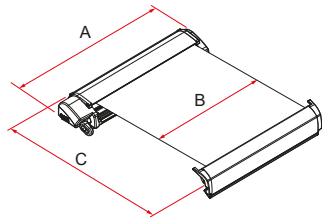

08 Dubbel förberedelse för LED
Framplatta och låda.
LED-lampa på låda synlig även med stängd markis

05 Secure Lock
Används för att reglera framdelens höjd

09 Triple guide
Används för installation av en frontpanel, Privacy och andra tillbehör

06 Förstärkt arm
Håller duken spänd

10 Teleskopisk stång
Med en förstärkt led

F80s

Beskrivning	Boxar	Dukfärger	Längd (A)	Längd (B)	Djup (C)	Skuggad yta	Vikt	Artikelnummer
F80s 290	Polar White	R-Q	290 cm	278 cm	200 cm	5,6 m ²	27,0 kg	07830A01(X)
F80s 320			320 cm	308 cm	250 cm	7,7 m ²	29,0 kg	07830B01(X)
F80s 340			340 cm	328 cm		8,2 m ²	30,0 kg	07830C01(X)
F80s 370			370 cm	358 cm		9,0 m ²	32,0 kg	07830D01(X)
F80s 400 *			400 cm	388 cm		9,7 m ²	34,0 kg	07830E01(X)
F80s 425 *			425 cm	412 cm		10,3 m ²	35,0 kg	07830F01(X)
F80s 450 *			450 cm	431 cm		10,8 m ²	36,5 kg	07830G01(X)
F80s 290	Titanium	R-Q	290 cm	278 cm	200 cm	5,6 m ²	27,0 kg	07832A01(X)
F80s 320			320 cm	308 cm	250 cm	7,7 m ²	29,0 kg	07832B01(X)
F80s 340			340 cm	328 cm		8,2 m ²	30,0 kg	07832C01(X)
F80s 370			370 cm	358 cm		9,0 m ²	32,0 kg	07832D01(X)
F80s 400 *			400 cm	388 cm		9,7 m ²	34,0 kg	07832E01(X)
F80s 425 *			425 cm	412 cm		10,3 m ²	35,0 kg	07832F01(X)
F80s 450 *			450 cm	431 cm		10,8 m ²	36,5 kg	07832G01(X)
F80s 290	Deep Black	R	290 cm	278 cm	200 cm	5,6 m ²	27,0 kg	07831A01R
F80s 320			320 cm	308 cm	250 cm	7,7 m ²	29,0 kg	07831B01R
F80s 340			340 cm	328 cm		8,2 m ²	30,0 kg	07831C01R
F80s 370			370 cm	358 cm		9,0 m ²	32,0 kg	07831D01R
F80s 400 *			400 cm	388 cm		9,7 m ²	34,0 kg	07831E01R
F80s 425 *			425 cm	412 cm		10,3 m ²	35,0 kg	07831F01R
F80s 450 *			450 cm	431 cm		10,8 m ²	36,5 kg	07831G01R