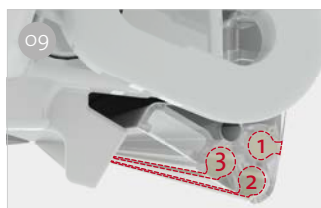

F80s

LÄMPLIG FÖR HUSBILAR, HUSVAGNAR, PLÅTISAR

De starka punkterna i den här markisen är den tredubbla skenan på framsidan och den dubbla förberedelsen för lysdioder. Den är elegant och modern i sin utformning och smälter perfekt in i fordonets form.

EGENSKAPER:

- Takmonterad vinschmarkis med praktisk synlig slitsad ögla
- Inte mindre än 90 olika typer av särskilda fästen finns tillgängliga
Längd från 290 till 450
- Kan motoriseras

01 Synlig slitsad ögla
För maximal användarvänlighet

03 Dual Shock-Absorber
Dämpar stötar vid kraftiga belastningar

07 One Way Roll
Styr dukens inrullningsriktning

02 Fästen
För att hitta fästen och adapterar, som är lämpliga för alla typer av fordon

04 Rullstöd
Underlättar rullningen av duken