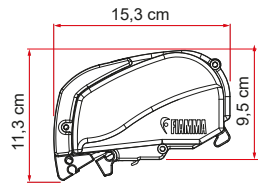

06 Förstärkt arm
Håller duken spänd

10 Teleskopisk stång
Med en förstärkt led

F80s

Beskrivning	Boxar	Dukfärger	Längd (A)	Längd (B)	Djup (C)	Skuggad yta	Vikt	Artikelnummer
F80s 290	Polar White	R-Q	290 cm	278 cm	200 cm	5,6 m ²	27,0 kg	07830A01(X)
F80s 320			320 cm	308 cm	250 cm	7,7 m ²	29,0 kg	07830B01(X)
F80s 340			340 cm	328 cm		8,2 m ²	30,0 kg	07830C01(X)
F80s 370			370 cm	358 cm		9,0 m ²	32,0 kg	07830D01(X)
F80s 400 *			400 cm	388 cm		9,7 m ²	34,0 kg	07830E01(X)
F80s 425 *			425 cm	412 cm		10,3 m ²	35,0 kg	07830F01(X)
F80s 450 *			450 cm	431 cm		10,8 m ²	36,5 kg	07830G01(X)
F80s 290	Titanium	R-Q	290 cm	278 cm	200 cm	5,6 m ²	27,0 kg	07832A01(X)
F80s 320			320 cm	308 cm	250 cm	7,7 m ²	29,0 kg	07832B01(X)
F80s 340			340 cm	328 cm		8,2 m ²	30,0 kg	07832C01(X)
F80s 370			370 cm	358 cm		9,0 m ²	32,0 kg	07832D01(X)
F80s 400 *			400 cm	388 cm		9,7 m ²	34,0 kg	07832E01(X)
F80s 425 *			425 cm	412 cm		10,3 m ²	35,0 kg	07832F01(X)
F80s 450 *			450 cm	431 cm		10,8 m ²	36,5 kg	07832G01(X)
F80s 290	Deep Black	R	290 cm	278 cm	200 cm	5,6 m ²	27,0 kg	07831A01R
F80s 320			320 cm	308 cm	250 cm	7,7 m ²	29,0 kg	07831B01R
F80s 340			340 cm	328 cm		8,2 m ²	30,0 kg	07831C01R
F80s 370			370 cm	358 cm		9,0 m ²	32,0 kg	07831D01R
F80s 400 *			400 cm	388 cm		9,7 m ²	34,0 kg	07831E01R
F80s 425 *			425 cm	412 cm		10,3 m ²	35,0 kg	07831F01R
F80s 450 *			450 cm	431 cm		10,8 m ²	36,5 kg	07831G01R

* Inkl. 1 extrastöd RFr.o.m. av aluminium.

Vid beställning måste önskad färg (X) anges: R=Royal Grey, Q=Royal Blue

Beskrivning	Boxar	Dukfärger	Längd (A)	Längd (B)	Djup (C)	Skuggad yta	Vikt	Artikelnummer
F80s Ducato 320	Deep Black	Royal Grey	320 cm	308 cm	250 cm	7,7 m ²	29,0 kg	07831N02R
F80s Ducato 370			370 cm	358 cm		9,0 m ²	32,0 kg	07831P02R
F80s Ducato 400 [Ny]			400 cm	388 cm		9,7 m ²	34,0 kg	07831Q02R