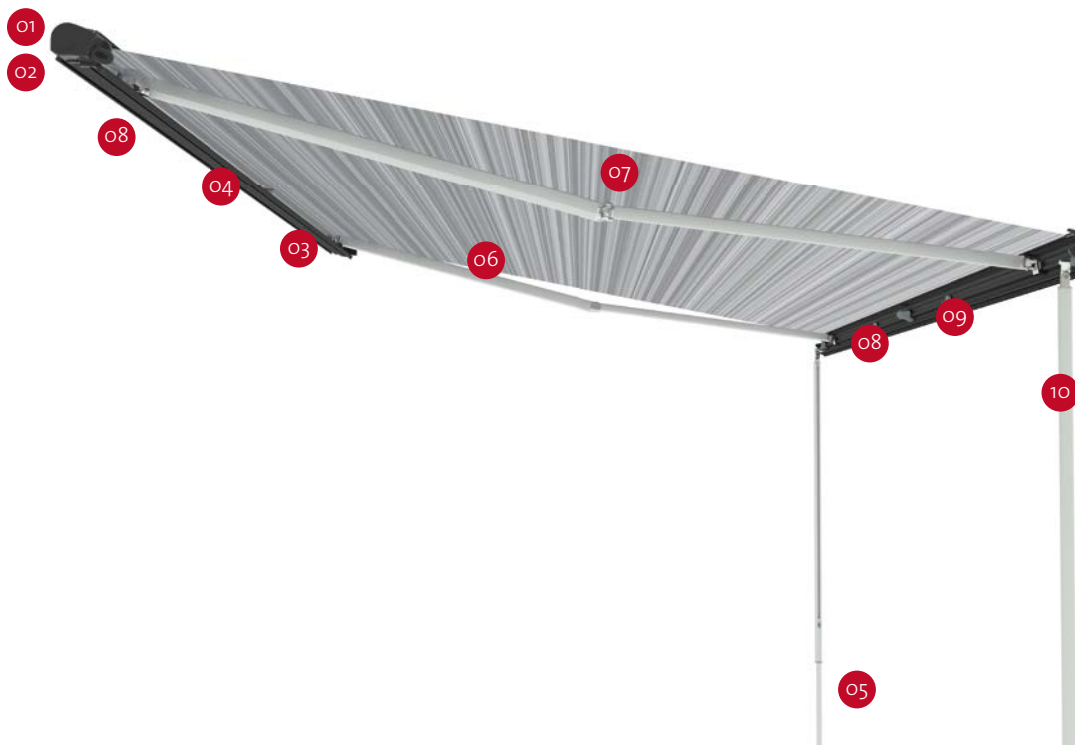

F80s

LÄMPLIG FÖR HUSBILAR, HUSVAGNAR, PLÅTISAR

De starka punkterna i den här markisen är den tredubbla skenan på framsidan och den dubbla förberedelsen för lysdioder. Den är elegant och modern i sin utformning och smälter perfekt in i fordonets form.

EGENSKAPER:

- Takmonterad vinschmarkis med praktisk synlig slitsad ögla
- Inte mindre än 90 olika typer av särskilda fästen finns tillgängliga
Längd från 290 till 450
- Kan motoriseras

01 Synlig slitsad ögla
För maximal användarvänlighet

03 Dual Shock-Absorber
Dämpar stötar vid kraftiga belastningar

07 One Way Roll
Styr dukens inrullningsriktning

02 Fästen
För att hitta fästen och adapterar, som är lämpliga för alla typer av fordon

04 Rullstöd
Underlättar rullningen av duken