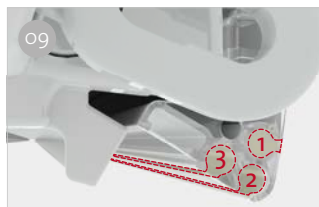

SPECIFICATIES:

- Luifel voor de dakmontage met praktische zichtbare sleuf
- 90 soorten speciale beugels beschikbaar
- Optioneel met motor
- Lengte van 290 tot 450

01 Zichtbare sleuf
Voor maximaal gebruiksgemak

06 Versterkte armen
Houden het doek strak

07 One Way Roll
Geleidt het oprolmechanisme van het doek

08 Dubbele voorbeschikking LED
Frontpaneel en box. LED licht box ook zichtbaar bij gesloten luifel

09 Driedubbele geleider
Voor montage van een frontpaneel of de Privacy en andere accessoires

10 Telescopische stok
Uitgerust met versterkte verbinding

F80s

Omschrijving	Luifelbox	Stofkleuren	Lengte (A)	Lengte (B)	Uitval (C)	Schaduw oppervlak	Gewicht	Code
F80s 290	Polar White	R-Q	290 cm	278 cm	200 cm	5,6 m ²	27,0 kg	07830A01(X)
F80s 320			320 cm	308 cm	250 cm	7,7 m ²	29,0 kg	07830B01(X)
F80s 340			340 cm	328 cm		8,2 m ²	30,0 kg	07830C01(X)
F80s 370			370 cm	358 cm		9,0 m ²	32,0 kg	07830D01(X)
F80s 400 *			400 cm	388 cm		9,7 m ²	34,0 kg	07830E01(X)
F80s 425 *			425 cm	412 cm		10,3 m ²	35,0 kg	07830F01(X)
F80s 450 *			450 cm	431 cm		10,8 m ²	36,5 kg	07830G01(X)
F80s 290	Titanium	R-Q	290 cm	278 cm	200 cm	5,6 m ²	27,0 kg	07832A01(X)
F80s 320			320 cm	308 cm	250 cm	7,7 m ²	29,0 kg	07832B01(X)
F80s 340			340 cm	328 cm		8,2 m ²	30,0 kg	07832C01(X)
F80s 370			370 cm	358 cm		9,0 m ²	32,0 kg	07832D01(X)
F80s 400 *			400 cm	388 cm		9,7 m ²	34,0 kg	07832E01(X)
F80s 425 *			425 cm	412 cm		10,3 m ²	35,0 kg	07832F01(X)
F80s 450 *			450 cm	431 cm		10,8 m ²	36,5 kg	07832G01(X)
F80s 290	Deep Black	R	290 cm	278 cm	200 cm	5,6 m ²	27,0 kg	07831A01R
F80s 320			320 cm	308 cm	250 cm	7,7 m ²	29,0 kg	07831B01R
F80s 340			340 cm	328 cm		8,2 m ²	30,0 kg	07831C01R
F80s 370			370 cm	358 cm		9,0 m ²	32,0 kg	07831D01R
F80s 400 *			400 cm	388 cm		9,7 m ²	34,0 kg	07831E01R
F80s 425 *			425 cm	412 cm		10,3 m ²	35,0 kg	07831F01R
F80s 450 *			450 cm	431 cm		10,8 m ²	36,5 kg	07831G01R