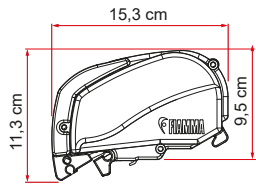

10 Telescopische stok
Uitgerust met versterkte verbinding

F80s

Omschrijving	Luifelbox	Stofkleuren	Lengte (A)	Lengte (B)	Uitval (C)	Schaduw oppervlak	Gewicht	Code
F80s 290	Polar White	R-Q	290 cm	278 cm	200 cm	5,6 m ²	27,0 kg	07830A01(X)
F80s 320			320 cm	308 cm	250 cm	7,7 m ²	29,0 kg	07830B01(X)
F80s 340			340 cm	328 cm		8,2 m ²	30,0 kg	07830C01(X)
F80s 370			370 cm	358 cm		9,0 m ²	32,0 kg	07830D01(X)
F80s 400 *			400 cm	388 cm		9,7 m ²	34,0 kg	07830E01(X)
F80s 425 *			425 cm	412 cm		10,3 m ²	35,0 kg	07830F01(X)
F80s 450 *			450 cm	431 cm		10,8 m ²	36,5 kg	07830G01(X)
F80s 290	Titanium	R-Q	290 cm	278 cm	200 cm	5,6 m ²	27,0 kg	07832A01(X)
F80s 320			320 cm	308 cm	250 cm	7,7 m ²	29,0 kg	07832B01(X)
F80s 340			340 cm	328 cm		8,2 m ²	30,0 kg	07832C01(X)
F80s 370			370 cm	358 cm		9,0 m ²	32,0 kg	07832D01(X)
F80s 400 *			400 cm	388 cm		9,7 m ²	34,0 kg	07832E01(X)
F80s 425 *			425 cm	412 cm		10,3 m ²	35,0 kg	07832F01(X)
F80s 450 *			450 cm	431 cm		10,8 m ²	36,5 kg	07832G01(X)
F80s 290	Deep Black	R	290 cm	278 cm	200 cm	5,6 m ²	27,0 kg	07831A01R
F80s 320			320 cm	308 cm	250 cm	7,7 m ²	29,0 kg	07831B01R
F80s 340			340 cm	328 cm		8,2 m ²	30,0 kg	07831C01R
F80s 370			370 cm	358 cm		9,0 m ²	32,0 kg	07831D01R
F80s 400 *			400 cm	388 cm		9,7 m ²	34,0 kg	07831E01R
F80s 425 *			425 cm	412 cm		10,3 m ²	35,0 kg	07831F01R
F80s 450 *			450 cm	431 cm		10,8 m ²	36,5 kg	07831G01R

* Inclusief 1 rafter.

Geef de gewenste kleur op door (X) te vervangen door: R=Royal Grey, Q=Royal Blue

Omschrijving	Luifelbox	Stofkleuren	Lengte (A)	Lengte (B)	Uitval (C)	Schaduw oppervlak	Gewicht	Code
F80s Ducato 320	Deep Black	Royal Grey	320 cm	308 cm	250 cm	7,7 m ²	29,0 kg	07831N02R
F80s Ducato 370			370 cm	358 cm		9,0 m ²	32,0 kg	07831P02R
F80s Ducato 400 [Nieuw]			400 cm	388 cm		9,7 m ²	34,0 kg	07831Q02R