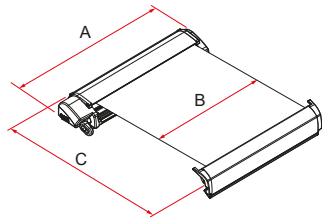

06 Versterkte armen
Houden het doek strak

07 One Way Roll
Geleidt het oprolmechanisme van het doek

08 Dubbele voorbeschikking LED
Frontpaneel en box. LED licht box ook zichtbaar bij gesloten luifel

09 Driedubbele geleider
Voor montage van een frontpaneel of de Privacy en andere accessoires

10 Telescopische stok
Uitgerust met versterkte verbinding

F80s

Omschrijving	Luifelbox	Stofkleuren	Lengte (A)	Lengte (B)	Uitval (C)	Schaduw oppervlak	Gewicht	Code
F80s 290	Polar White	R-Q	290 cm	278 cm	200 cm	5,6 m ²	27,0 kg	07830A01(X)
F80s 320			320 cm	308 cm	250 cm	7,7 m ²	29,0 kg	07830B01(X)
F80s 340			340 cm	328 cm		8,2 m ²	30,0 kg	07830C01(X)
F80s 370			370 cm	358 cm		9,0 m ²	32,0 kg	07830D01(X)
F80s 400 *			400 cm	388 cm		9,7 m ²	34,0 kg	07830E01(X)
F80s 425 *			425 cm	412 cm		10,3 m ²	35,0 kg	07830F01(X)
F80s 450 *			450 cm	431 cm		10,8 m ²	36,5 kg	07830G01(X)
F80s 290	Titanium	R-Q	290 cm	278 cm	200 cm	5,6 m ²	27,0 kg	07832A01(X)
F80s 320			320 cm	308 cm	250 cm	7,7 m ²	29,0 kg	07832B01(X)
F80s 340			340 cm	328 cm		8,2 m ²	30,0 kg	07832C01(X)
F80s 370			370 cm	358 cm		9,0 m ²	32,0 kg	07832D01(X)
F80s 400 *			400 cm	388 cm		9,7 m ²	34,0 kg	07832E01(X)
F80s 425 *			425 cm	412 cm		10,3 m ²	35,0 kg	07832F01(X)
F80s 450 *			450 cm	431 cm		10,8 m ²	36,5 kg	07832G01(X)
F80s 290	Deep Black	R	290 cm	278 cm	200 cm	5,6 m ²	27,0 kg	07831A01R
F80s 320			320 cm	308 cm	250 cm	7,7 m ²	29,0 kg	07831B01R
F80s 340			340 cm	328 cm		8,2 m ²	30,0 kg	07831C01R
F80s 370			370 cm	358 cm		9,0 m ²	32,0 kg	07831D01R
F80s 400 *			400 cm	388 cm		9,7 m ²	34,0 kg	07831E01R
F80s 425 *			425 cm	412 cm		10,3 m ²	35,0 kg	07831F01R
F80s 450 *			450 cm	431 cm		10,8 m ²	36,5 kg	07831G01R