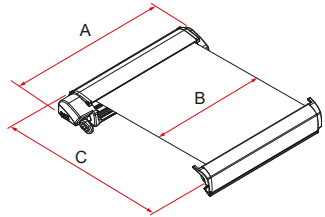

06 Brazos reforzados
Mantienen tensada la lona

10 Pata telescópica
Provista de articulación reforzada

F80s

Descripción	Color armazón	Colores lona	Longitud (A)	Longitud (B)	Extensión (C)	Superficie de sombra	Peso	Código
F80s 290	Polar White	R-Q	290 cm	278 cm	200 cm	5,6 m ²	27,0 kg	07830A01(X)
F80s 320			320 cm	308 cm	250 cm	7,7 m ²	29,0 kg	07830B01(X)
F80s 340			340 cm	328 cm		8,2 m ²	30,0 kg	07830C01(X)
F80s 370			370 cm	358 cm		9,0 m ²	32,0 kg	07830D01(X)
F80s 400 *			400 cm	388 cm		9,7 m ²	34,0 kg	07830E01(X)
F80s 425 *			425 cm	412 cm		10,3 m ²	35,0 kg	07830F01(X)
F80s 450 *			450 cm	431 cm		10,8 m ²	36,5 kg	07830G01(X)
F80s 290	Titanium	R-Q	290 cm	278 cm		200 cm	5,6 m ²	27,0 kg
F80s 320			320 cm	308 cm	250 cm	7,7 m ²	29,0 kg	07832B01(X)
F80s 340			340 cm	328 cm		8,2 m ²	30,0 kg	07832C01(X)
F80s 370			370 cm	358 cm		9,0 m ²	32,0 kg	07832D01(X)
F80s 400 *			400 cm	388 cm		9,7 m ²	34,0 kg	07832E01(X)
F80s 425 *			425 cm	412 cm		10,3 m ²	35,0 kg	07832F01(X)
F80s 450 *			450 cm	431 cm		10,8 m ²	36,5 kg	07832G01(X)
F80s 290	Deep Black	R	290 cm	278 cm		200 cm	5,6 m ²	27,0 kg
F80s 320			320 cm	308 cm	250 cm	7,7 m ²	29,0 kg	07831B01R
F80s 340			340 cm	328 cm		8,2 m ²	30,0 kg	07831C01R
F80s 370			370 cm	358 cm		9,0 m ²	32,0 kg	07831D01R
F80s 400 *			400 cm	388 cm		9,7 m ²	34,0 kg	07831E01R
F80s 425 *			425 cm	412 cm		10,3 m ²	35,0 kg	07831F01R
F80s 450 *			450 cm	431 cm		10,8 m ²	36,5 kg	07831G01R

* 1 vara de tensión Rafter de aluminio anodizado incluida.

Especificar con el pedido el color de la lona deseada sustituyendo (X) con: R=Royal Grey, Q=Royal Blue

Descripción	Color armazón	Colores lona	Longitud (A)	Longitud (B)	Extensión (C)	Superficie de sombra	Peso	Código
F80s Ducato 320	Deep Black	Royal Grey	320 cm	308 cm	250 cm	7,7 m ²	29,0 kg	07831N02R
F80s Ducato 370			370 cm	358 cm		9,0 m ²	32,0 kg	07831P02R
F80s Ducato 400 [Nuevo]			400 cm	388 cm		9,7 m ²	34,0 kg	07831Q02R