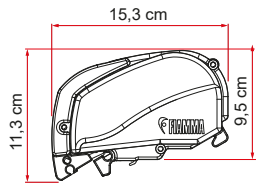

06 Brazos reforzados
Mantienen tensada la lona

10 Pata telescópica
Provista de articulación reforzada

F80s

Descripción	Color armazón	Colores lona	Longitud (A)	Longitud (B)	Extensión (C)	Superficie de sombra	Peso	Código
F80s 290	Polar White	R-Q	290 cm	278 cm	200 cm	5,6 m ²	27,0 kg	07830A01(X)
F80s 320			320 cm	308 cm	250 cm	7,7 m ²	29,0 kg	07830B01(X)
F80s 340			340 cm	328 cm		8,2 m ²	30,0 kg	07830C01(X)
F80s 370			370 cm	358 cm		9,0 m ²	32,0 kg	07830D01(X)
F80s 400 *			400 cm	388 cm		9,7 m ²	34,0 kg	07830E01(X)
F80s 425 *			425 cm	412 cm		10,3 m ²	35,0 kg	07830F01(X)
F80s 450 *			450 cm	431 cm		10,8 m ²	36,5 kg	07830G01(X)
F80s 290	Titanium	R-Q	290 cm	278 cm		200 cm	5,6 m ²	27,0 kg
F80s 320			320 cm	308 cm	250 cm	7,7 m ²	29,0 kg	07832B01(X)
F80s 340			340 cm	328 cm		8,2 m ²	30,0 kg	07832C01(X)
F80s 370			370 cm	358 cm		9,0 m ²	32,0 kg	07832D01(X)
F80s 400 *			400 cm	388 cm		9,7 m ²	34,0 kg	07832E01(X)
F80s 425 *			425 cm	412 cm		10,3 m ²	35,0 kg	07832F01(X)
F80s 450 *			450 cm	431 cm		10,8 m ²	36,5 kg	07832G01(X)
F80s 290	Deep Black	R	290 cm	278 cm		200 cm	5,6 m ²	27,0 kg
F80s 320			320 cm	308 cm	250 cm	7,7 m ²	29,0 kg	07831B01R
F80s 340			340 cm	328 cm		8,2 m ²	30,0 kg	07831C01R
F80s 370			370 cm	358 cm		9,0 m ²	32,0 kg	07831D01R
F80s 400 *			400 cm	388 cm		9,7 m ²	34,0 kg	07831E01R
F80s 425 *			425 cm	412 cm		10,3 m ²	35,0 kg	07831F01R
F80s 450 *			450 cm	431 cm		10,8 m ²	36,5 kg	07831G01R

* 1 vara de tensión Rafter de aluminio anodizado incluida.

Especificar con el pedido el color de la lona deseada sustituyendo (X) con: R=Royal Grey, Q=Royal Blue

Descripción	Color armazón	Colores lona	Longitud (A)	Longitud (B)	Extensión (C)	Superficie de sombra	Peso	Código
F80s Ducato 320	Deep Black	Royal Grey	320 cm	308 cm	250 cm	7,7 m ²	29,0 kg	07831N02R
F80s Ducato 370			370 cm	358 cm		9,0 m ²	32,0 kg	07831P02R
F80s Ducato 400 [Nuevo]			400 cm	388 cm		9,7 m ²	34,0 kg	07831Q02R