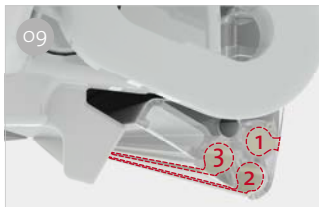

F80s

APTO PARA AUTOCARAVANAS, CARAVANAS, FURGONETAS

Las ventajas de este toldo son la triple guía en el frontal y la doble predisposición LED. Elegante y con diseño minimalista, se integra perfectamente con la estética del vehículo.

CARACTERÍSTICAS:

- Toldo de techo con molinete y práctico ojal a vista
- Disponibles 90 tipos de soportes específicos
- Longitud de 290 a 450
- Motorizable

01 Ojal a vista
Para una facilidad de uso máxima

03 Dual Shock-Absorber
Amortigua los golpes en caso de gran tensión

07 One Way Roll
Guía el sentido de enrollado de la lona

02 Soportes
Para encontrar soportes y adaptadores para cada tipo de vehículo

04 Soporte de rodillo
Facilita el enrollado de la lona

* 1 vara de tensión Rafter de aluminio anodizado incluida.

Especificar con el pedido el color de la lona deseada sustituyendo (X) con: R=Royal Grey, Q=Royal Blue

Descripción	Color armazón	Colores lona	Longitud (A)	Longitud (B)	Extensión (C)	Superficie de sombra	Peso	Código
F80s Ducato 320	Deep Black	Royal Grey	320 cm	308 cm	250 cm	7,7 m ²	29,0 kg	07831N02R
F80s Ducato 370			370 cm	358 cm		9,0 m ²	32,0 kg	07831P02R
F80s Ducato 400 [Nuevo]			400 cm	388 cm		9,7 m ²	34,0 kg	07831Q02R