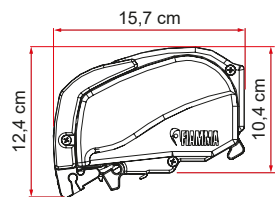

**11 Armar**  
Utökat avsnitt för att garantera större styrka och förlängning till 275 cm

# F80L

LÄMPLIG FÖR HUSBILAR, HUSVAGNAR

Descrizione	Cassonetto	Colori telo	Lunghezza (A)	Lunghezza (B)	Estensione (C)	Superficie d'ombra	Peso	Codice
F80L 450 *	Polar White	R-Q	454 cm	438 cm	275 cm	12 m <sup>2</sup>	43,8 kg	07840G01(X)
F80L 500 *			497 cm	480 cm		13,2 m <sup>2</sup>	46,5 kg	07840H01(X)
F80L 550 **			547 cm	530 cm		14,6 m <sup>2</sup>	50,0 kg	07840L01(X)
F80L 600 **			597 cm	580 cm		16 m <sup>2</sup>	54,5 kg	07840M01(X)
F80L 450 *	Titanium	R-Q	454 cm	438 cm	275 cm	12 m <sup>2</sup>	43,8 kg	07842G01(X)
F80L 500 *			497 cm	480 cm		13,2 m <sup>2</sup>	46,5 kg	07842H01(X)
F80L 550 **			547 cm	530 cm		14,6 m <sup>2</sup>	50,0 kg	07842L01(X)
F80L 600 **			597 cm	580 cm		16 m <sup>2</sup>	54,5 kg	07842M01(X)
F80L 450 *	Deep Black	R	454 cm	438 cm	275 cm	12 m <sup>2</sup>	43,8 kg	07841G01R
F80L 500 *			497 cm	480 cm		13,2 m <sup>2</sup>	46,5 kg	07841H01R
F80L 550 **			547 cm	530 cm		14,6 m <sup>2</sup>	50,0 kg	07841L01R
F80L 600 **			597 cm	580 cm		16 m <sup>2</sup>	54,5 kg	07841M01R