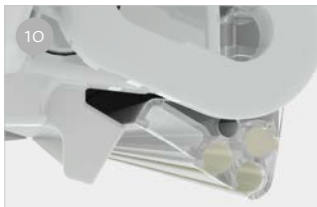

## EGENSKAPER:

- Takmonterad vinschmarkis med praktisk synlig slitsad ögla
- Många typer av dedikerade valfria fästen
- Längd från 450 till 600
- Förlängning 275 cm

**01 Synlig slitsad ögla**  
För maximal användarvänlighet