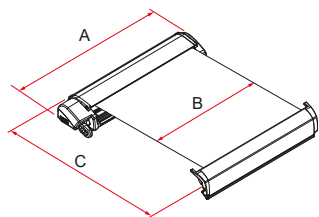

# F80L

LÄMPLIG FÖR HUSBILAR, HUSVAGNAR

Descrizione	Cassonetto	Colori telo	Lunghezza (A)	Lunghezza (B)	Estensione (C)	Superficie d'ombra	Peso	Codice
F80L 450 *	Polar White	R-Q	454 cm	438 cm	275 cm	12 m <sup>2</sup>	43,8 kg	07840G01(X)
F80L 500 *			497 cm	480 cm		13,2 m <sup>2</sup>	46,5 kg	07840H01(X)
F80L 550 **			547 cm	530 cm		14,6 m <sup>2</sup>	50,0 kg	07840L01(X)
F80L 600 **			597 cm	580 cm		16 m <sup>2</sup>	54,5 kg	07840M01(X)
F80L 450 *	Titanium	R-Q	454 cm	438 cm	275 cm	12 m <sup>2</sup>	43,8 kg	07842G01(X)
F80L 500 *			497 cm	480 cm		13,2 m <sup>2</sup>	46,5 kg	07842H01(X)
F80L 550 **			547 cm	530 cm		14,6 m <sup>2</sup>	50,0 kg	07842L01(X)
F80L 600 **			597 cm	580 cm		16 m <sup>2</sup>	54,5 kg	07842M01(X)
F80L 450 *	Deep Black	R	454 cm	438 cm	275 cm	12 m <sup>2</sup>	43,8 kg	07841G01R
F80L 500 *			497 cm	480 cm		13,2 m <sup>2</sup>	46,5 kg	07841H01R
F80L 550 **			547 cm	530 cm		14,6 m <sup>2</sup>	50,0 kg	07841L01R
F80L 600 **			597 cm	580 cm		16 m <sup>2</sup>	54,5 kg	07841M01R