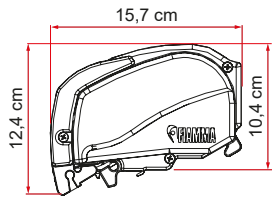

## SPECIFICATIES:

- Luifel voor de dakmontage met praktische zichtbare sleuf
- Verschillende soorten speciale optionele beugels
- Lengte van 450 tot 600
- Verlening 275 cm

**01 Zichtbare sleuf**  
Voor maximaal gebruiksgemak

**11 Armen**  
Vergrote sectie voor meer stevigheid en verlenging tot 275 cm

# F80L

GESCHIKT VOOR CAMPER

Omschrijving	Luifelbox	Stofkleuren	Lengte (A)	Lengte (B)	Uitval (C)	Schaduw oppervlak	Gewicht	Code
F80L 450 *	Polar White	R-Q	454 cm	438 cm	275 cm	12 m <sup>2</sup>	43,8 kg	07840G01(X)
F80L 500 *			497 cm	480 cm		13,2 m <sup>2</sup>	46,5 kg	07840H01(X)
F80L 550 **			547 cm	530 cm		14,6 m <sup>2</sup>	50,0 kg	07840L01(X)
F80L 600 **			597 cm	580 cm		16 m <sup>2</sup>	54,5 kg	07840M01(X)
F80L 450 *	Titanium	R-Q	454 cm	438 cm	275 cm	12 m <sup>2</sup>	43,8 kg	07842G01(X)
F80L 500 *			497 cm	480 cm		13,2 m <sup>2</sup>	46,5 kg	07842H01(X)
F80L 550 **			547 cm	530 cm		14,6 m <sup>2</sup>	50,0 kg	07842L01(X)
F80L 600 **			597 cm	580 cm		16 m <sup>2</sup>	54,5 kg	07842M01(X)
F80L 450 *	Deep Black	R	454 cm	438 cm	275 cm	12 m <sup>2</sup>	43,8 kg	07841G01R
F80L 500 *			497 cm	480 cm		13,2 m <sup>2</sup>	46,5 kg	07841H01R
F80L 550 **			547 cm	530 cm		14,6 m <sup>2</sup>	50,0 kg	07841L01R
F80L 600 **			597 cm	580 cm		16 m <sup>2</sup>	54,5 kg	07841M01R