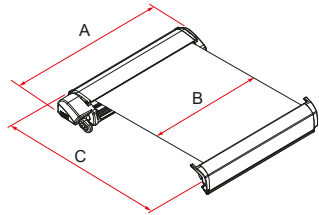

**08 Dubbele voorbeschikking LED**  
Frontpaneel en box. LED licht box ook zichtbaar bij gesloten luifel

**09 Secure Lock**  
Hiermee kunt u de hoogte van het frontpaneel aanpassen

**10 Driedubbele geleider**  
Voor montage van een frontpaneel of de Privacy en andere accessoires

**11 Armen**  
Vergrote sectie voor meer stevigheid en verlenging tot 275 cm

# F80L

GESCHIKT VOOR CAMPER

Omschrijving	Luifelbox	Stofkleuren	Lengte (A)	Lengte (B)	Uitval (C)	Schaduw oppervlak	Gewicht	Code
F80L 450 *	Polar White	R-Q	454 cm	438 cm	275 cm	12 m <sup>2</sup>	43,8 kg	07840G01(X)
F80L 500 *			497 cm	480 cm		13,2 m <sup>2</sup>	46,5 kg	07840H01(X)
F80L 550 **			547 cm	530 cm		14,6 m <sup>2</sup>	50,0 kg	07840L01(X)
F80L 600 **			597 cm	580 cm		16 m <sup>2</sup>	54,5 kg	07840M01(X)
F80L 450 *	Titanium	R-Q	454 cm	438 cm	275 cm	12 m <sup>2</sup>	43,8 kg	07842G01(X)
F80L 500 *			497 cm	480 cm		13,2 m <sup>2</sup>	46,5 kg	07842H01(X)
F80L 550 **			547 cm	530 cm		14,6 m <sup>2</sup>	50,0 kg	07842L01(X)
F80L 600 **			597 cm	580 cm		16 m <sup>2</sup>	54,5 kg	07842M01(X)
F80L 450 *	Deep Black	R	454 cm	438 cm	275 cm	12 m <sup>2</sup>	43,8 kg	07841G01R
F80L 500 *			497 cm	480 cm		13,2 m <sup>2</sup>	46,5 kg	07841H01R
F80L 550 **			547 cm	530 cm		14,6 m <sup>2</sup>	50,0 kg	07841L01R
F80L 600 **			597 cm	580 cm		16 m <sup>2</sup>	54,5 kg	07841M01R