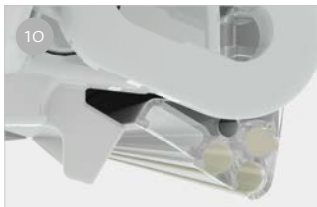

## SPECIFICATIES:

- Luifel voor de dakmontage met praktische zichtbare sleuf
- Verschillende soorten speciale optionele beugels
- Lengte van 450 tot 600
- Verlening 275 cm

**01 Zichtbare sleuf**  
Voor maximaal gebruiksgemak

**02 Beugels**  
Om beugels en adapters voor elke soort voertuig

**03 Stevige structuur**  
Om stevigheid te garanderen met verlening 275 cm

**04 Rain Guard**  
Hermetische afdichting, standaard meegeleverd