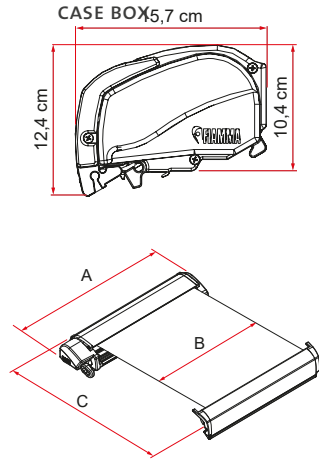

09 Secure Lock
Adjusts the height of the lead bar

10 Triple guide
To install a front panel or Privacy and other accessories

11 Arms
Enlarged section for greater strength and extension to 275 cm

F80L

SUITABLE FOR MOTORHOMES, CARAVANS

Description	Case finishes	Fabric colours	Length (A)	Length (B)	Extension (C)	Shade surface	Weight	Item No.
F80L 450 *	Polar White	R-Q	454 cm	438 cm	275 cm	12 m ²	43,8 kg	07840G01(X)
F80L 500 *			497 cm	480 cm		13,2 m ²	46,5 kg	07840H01(X)
F80L 550 **			547 cm	530 cm		14,6 m ²	50,0 kg	07840L01(X)
F80L 600 **			597 cm	580 cm		16 m ²	54,5 kg	07840M01(X)
F80L 450 *	Titanium	R-Q	454 cm	438 cm	275 cm	12 m ²	43,8 kg	07842G01(X)
F80L 500 *			497 cm	480 cm		13,2 m ²	46,5 kg	07842H01(X)
F80L 550 **			547 cm	530 cm		14,6 m ²	50,0 kg	07842L01(X)
F80L 600 **			597 cm	580 cm		16 m ²	54,5 kg	07842M01(X)
F80L 450 *	Deep Black	R	454 cm	438 cm	275 cm	12 m ²	43,8 kg	07841G01R
F80L 500 *			497 cm	480 cm		13,2 m ²	46,5 kg	07841H01R
F80L 550 **			547 cm	530 cm		14,6 m ²	50,0 kg	07841L01R
F80L 600 **			597 cm	580 cm		16 m ²	54,5 kg	07841M01R