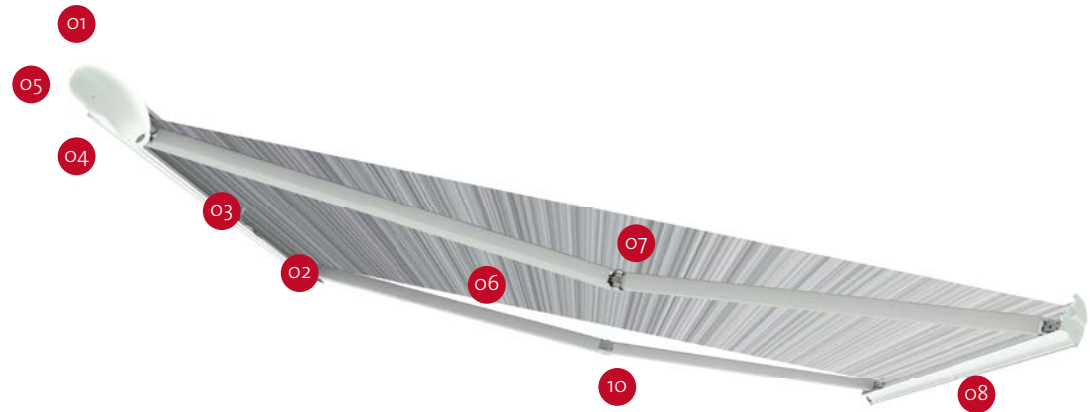

F65eagle

GESCHIKT VOOR CAMPERS, BESTELBUSJES

Luifel automatische gemotoriseerde, hij heeft geen poten maar is uitgerust met zelfdragende armen. Uitgerust met een compacte motor die wordt gekenmerkt door zijn kleine afmetingen, eenvoudige constructie, betrouwbaarheid en uitstekende prestaties. Hij wordt op het dak gemonteerd en bediend via het Control System wandbedieningspaneel.

SPECIFICATIES:

- Met motor
- Zelfdragende armen
- Beugels inbegrepen voor Ducato versie, optioneel voor 400 cm standaard versie
- Lengte: van 319 cm tot 400

01 Beugels

Vind beugels en adapters voor de standaardversie (400 cm)

07 One Way Roll

Geleidt het oprolmechanisme van het doek

10 LED

De kabelgoten op de armen maken de doorvoer van kabels voor de optionele Fiamma LED Kits mogelijk

04 Double Block houder

Maakt kantelinstelling mogelijk van 5° tot 17° en versterkt de zelfdragende armen zonder het gebruik van poten op de grond

F65eagle

Omschrijving	Luifelbox	Stofkleuren	Lengte (A)	Lengte (B)	Uitval (C)	Schaduw oppervlak	Gewicht	Code
F65eagle 400	Polar White	Royal Grey	420 cm	380 cm	250 cm	9,5 m ²	37,5 kg	08540C01R
F65eagle 400	Titanium	Royal Grey	420 cm	380 cm	250 cm	9,5 m ²	37,5 kg	08542C01R
F65eagle Ducato 319 *	Polar White	Royal Grey	320 cm	285 cm	250 cm	7,2 m ²	30,0 kg	08540F01R
F65eagle Ducato 369 *	Polar White	Royal Grey	370 cm	335 cm	250 cm	8,3 m ²	34,0 kg	08540G01R
F65eagle Ducato 399 *	Polar White	Royal Grey	405 cm	369 cm	250 cm	9,2 m ²	37,0 kg	08540H01R