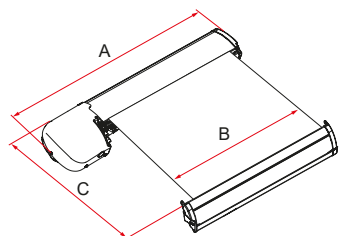

07 One Way Roll

Geleidt het oprolmechanisme van het doek

10 LED

De kabelgoten op de armen maken de doorvoer van kabels voor de optionele Fiamma LED Kits mogelijk

04 Double Block houder

Maakt kantelinstelling mogelijk van 5° tot 17° en versterkt de zelfdragende armen zonder het gebruik van poten op de grond

F65eagle

Omschrijving	Luifelbox	Stofkleuren	Lengte (A)	Lengte (B)	Uitval (C)	Schaduw oppervlak	Gewicht	Code
F65eagle 400	Polar White	Royal Grey	420 cm	380 cm	250 cm	9,5 m ²	37,5 kg	08540C01R
F65eagle 400	Titanium	Royal Grey	420 cm	380 cm	250 cm	9,5 m ²	37,5 kg	08542C01R
F65eagle Ducato 319 *	Polar White	Royal Grey	320 cm	285 cm	250 cm	7,2 m ²	30,0 kg	08540F01R
F65eagle Ducato 369 *	Polar White	Royal Grey	370 cm	335 cm	250 cm	8,3 m ²	34,0 kg	08540G01R
F65eagle Ducato 399 *	Polar White	Royal Grey	405 cm	369 cm	250 cm	9,2 m ²	37,0 kg	08540H01R