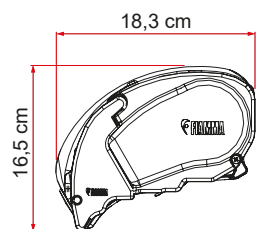

SPECIFICATIES:

- Met motor
- Zelfdragende armen
- Beugels inbegrepen voor Ducato versie, optioneel voor 400 cm standaard versie
- Lengte: van 319 cm tot 400

01 Beugels

Vind beugels en adapters voor de standaardversie (400 cm)

07 One Way Roll

Geleidt het oprolmechanisme van het doek

10 LED

De kabelgoten op de armen maken de doorvoer van kabels voor de optionele Fiamma LED Kits mogelijk

04 Double Block houder

Maakt kantelinstelling mogelijk van 5° tot 17° en versterkt de zelfdragende armen zonder het gebruik van poten op de grond

F65eagle

Omschrijving	Luifelbox	Stofkleuren	Lengte (A)	Lengte (B)	Uitval (C)	Schaduw oppervlak	Gewicht	Code
F65eagle 400	Polar White	Royal Grey	420 cm	380 cm	250 cm	9,5 m ²	37,5 kg	08540C01R
F65eagle 400	Titanium	Royal Grey	420 cm	380 cm	250 cm	9,5 m ²	37,5 kg	08542C01R
F65eagle Ducato 319 *	Polar White	Royal Grey	320 cm	285 cm	250 cm	7,2 m ²	30,0 kg	08540F01R
F65eagle Ducato 369 *	Polar White	Royal Grey	370 cm	335 cm	250 cm	8,3 m ²	34,0 kg	08540G01R
F65eagle Ducato 399 *	Polar White	Royal Grey	405 cm	369 cm	250 cm	9,2 m ²	37,0 kg	08540H01R