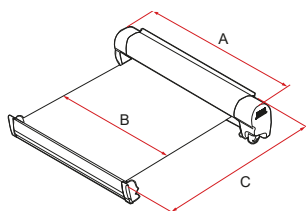

10 Dubbel skena
Används för installation av en frontpanel, Privacy och andra tillbehör

11 Stång
Teleskopisk med en förstärkt led

12 Secure Lock
Används för att reglera framdelens höjd

F45s

Beskrivning	Boxar	Dukfärger	Längd (A)	Längd (B)	Djup (C)	Skuggadyta	Vikt	Artikelnummer
F45s 190 *	Polar White***	R-Q	185 cm	169 cm	100 cm	1,7 m ²	11,5 kg	06280M01(X)
F45s 230			231 cm	214 cm	150 cm	3,2 m ²	16,5 kg	06280P01(X)
F45s 260			263 cm	247 cm	200 cm	4,9 m ²	19,5 kg	06280H01(X)
F45s 300			308 cm	292 cm	250 cm	7,3 m ²	23,0 kg	06280A01(X)
F45s 350			348 cm	331 cm		8,3 m ²	25,0 kg	06280B01(X)
F45s 375			375 cm	357 cm		8,9 m ²	26,0 kg	06280S01(X)
F45s 400 **			398 cm	381 cm		9,5 m ²	27,0 kg	06280C01(X)
F45s 425 **			423 cm	405 cm		10,1 m ²	28,2 kg	06280Q01(X)
F45s 450 **			448 cm	431 cm		10,8 m ²	29,5 kg	06280G01(X)
F45s 190 *			Titanium	R-Q	185 cm	169 cm	100 cm	1,7 m ²
F45s 230	231 cm	214 cm			150 cm	3,2 m ²	16,5 kg	06290P01(X)
F45s 260	263 cm	247 cm			200 cm	4,9 m ²	19,5 kg	06290H01(X)
F45s 300	308 cm	292 cm			250 cm	7,3 m ²	23,0 kg	06290A01(X)
F45s 350	348 cm	331 cm				8,3 m ²	25,0 kg	06290B01(X)
F45s 375	375 cm	357 cm				8,9 m ²	26,0 kg	06290S01(X)
F45s 400 **	398 cm	381 cm				9,5 m ²	27,0 kg	06290C01(X)
F45s 425 **	423 cm	405 cm				10,1 m ²	28,2 kg	06290Q01(X)
F45s 450 **	448 cm	431 cm				10,8 m ²	29,5 kg	06290G01(X)
F45s 190*	Deep Black	R			185 cm	169 cm	100 cm	1,7 m ²
F45s 230			231 cm	214 cm	150 cm	3,2 m ²	16,5 kg	06759P01R
F45s 260			263 cm	247 cm	200 cm	4,9 m ²	19,5 kg	06759H01R
F45s 300			308 cm	292 cm	250 cm	7,3 m ²	23,0 kg	06759A01R
F45s 325			323 cm	307 cm		7,7 m ²	24,0 kg	06759U01R
F45s 350			348 cm	331 cm		8,3 m ²	25,0 kg	06759B01R
F45s 375			375 cm	357 cm		8,9 m ²	26,0 kg	06759S01R
F45s 400 **			398 cm	381 cm		9,5 m ²	27,0 kg	06759C01R
F45s 425 **			423 cm	405 cm		10,1 m ²	28,2 kg	06759Q01R
F45s 450 **			448 cm	431 cm	10,8 m ²	29,5 kg	06759G01R	