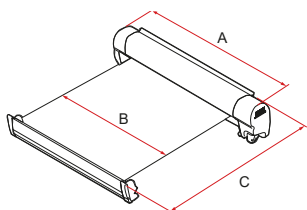

F45s skåpbilar

Beskrivning	Boxar	Dukfärger	Längd (A)	Längd (B)	Djup (C)	Skuggad yta	Vikt	Artikelnummer
F45s 260 VW T5/T6 C	Polar White	Royal Grey	263 cm	247 cm	200 cm	4,9 m²	19,5 kg	06280E01R
F45s 260 VW T5/T6 C	Titanium	Royal Grey	263 cm	247 cm	200 cm	4,9 m²	19,5 kg	06290E01R
F45s 260 VW T5/T6 M / T			263 cm	247 cm				06290D01R
F45s 300 VW T5/T6 M / T - Long			308 cm	292 cm				06290R01R
F45s 260 VW T5/T6 C	Deep Black	Royal Grey	263 cm	247 cm	200 cm	4,9m²	19,5 kg	06759E01R
F45s 260 VW T5/T6 M / T			263 cm	247 cm				06759D01R
F45s 300 VW T5/T6 M / T - Long			308 cm	292 cm				06759R01R

C = California

M / T = Multivan / Transporter med C-skena Volkswagen

M / T - Long = Multivan / Transporter lång hjulbas, med C-skena Volkswagen

Levereras som standard med fästen. Monteras helt utan borrar.

Beskrivning	Boxar	Dukfärger	Längd (A)	Längd (B)	Djup (C)	Skuggad yta	Vikt	Artikelnummer
F45s 260 PSA	Polar White	Royal Grey	263 cm	247 cm	200 cm	4,9 m²	19,5 kg	06280F01R
F45s 260 PSA	Deep Black		263 cm	247 cm	200 cm	4,9 m²	19,5 kg	06759F01R

Levereras som standard med den särskilda monteringssatsen för minibussar i PSA-gruppen (även för modeller med fällbart tak)