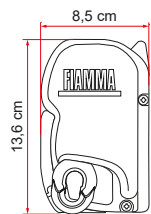

10 Dubbel skena
Används för installation av en frontpanel, Privacy och andra tillbehör

11 Stång
Teleskopisk med en förstärkt led

12 Secure Lock
Används för att reglera framdelens höjd

F45s

Beskrivning	Boxar	Dukfärger	Längd (A)	Längd (B)	Djup (C)	Skuggadyta	Vikt	Artikelnummer
F45s 190 *	Polar White***	R-Q	185 cm	169 cm	100 cm	1,7 m ²	11,5 kg	06280M01(X)
F45s 230			231 cm	214 cm	150 cm	3,2 m ²	16,5 kg	06280P01(X)
F45s 260			263 cm	247 cm	200 cm	4,9 m ²	19,5 kg	06280H01(X)
F45s 300			308 cm	292 cm	250 cm	7,3 m ²	23,0 kg	06280A01(X)
F45s 350			348 cm	331 cm		8,3 m ²	25,0 kg	06280B01(X)
F45s 375			375 cm	357 cm		8,9 m ²	26,0 kg	06280S01(X)
F45s 400 **			398 cm	381 cm		9,5 m ²	27,0 kg	06280C01(X)
F45s 425 **			423 cm	405 cm		10,1 m ²	28,2 kg	06280Q01(X)
F45s 450 **			448 cm	431 cm		10,8 m ²	29,5 kg	06280G01(X)
F45s 190 *			Titanium	R-Q	185 cm	169 cm	100 cm	1,7 m ²
F45s 230	231 cm	214 cm			150 cm	3,2 m ²	16,5 kg	06290P01(X)
F45s 260	263 cm	247 cm			200 cm	4,9 m ²	19,5 kg	06290H01(X)
F45s 300	308 cm	292 cm			250 cm	7,3 m ²	23,0 kg	06290A01(X)
F45s 350	348 cm	331 cm				8,3 m ²	25,0 kg	06290B01(X)
F45s 375	375 cm	357 cm				8,9 m ²	26,0 kg	06290S01(X)
F45s 400 **	398 cm	381 cm				9,5 m ²	27,0 kg	06290C01(X)
F45s 425 **	423 cm	405 cm				10,1 m ²	28,2 kg	06290Q01(X)
F45s 450 **	448 cm	431 cm				10,8 m ²	29,5 kg	06290G01(X)
F45s 190*	Deep Black	R			185 cm	169 cm	100 cm	1,7 m ²
F45s 230			231 cm	214 cm	150 cm	3,2 m ²	16,5 kg	06759P01R
F45s 260			263 cm	247 cm	200 cm	4,9 m ²	19,5 kg	06759H01R
F45s 300			308 cm	292 cm	250 cm	7,3 m ²	23,0 kg	06759A01R
F45s 325			323 cm	307 cm		7,7 m ²	24,0 kg	06759U01R
F45s 350			348 cm	331 cm		8,3 m ²	25,0 kg	06759B01R
F45s 375			375 cm	357 cm		8,9 m ²	26,0 kg	06759S01R
F45s 400 **			398 cm	381 cm		9,5 m ²	27,0 kg	06759C01R
F45s 425 **			423 cm	405 cm		10,1 m ²	28,2 kg	06759Q01R
F45s 450 **			448 cm	431 cm	10,8 m ²	29,5 kg	06759G01R	