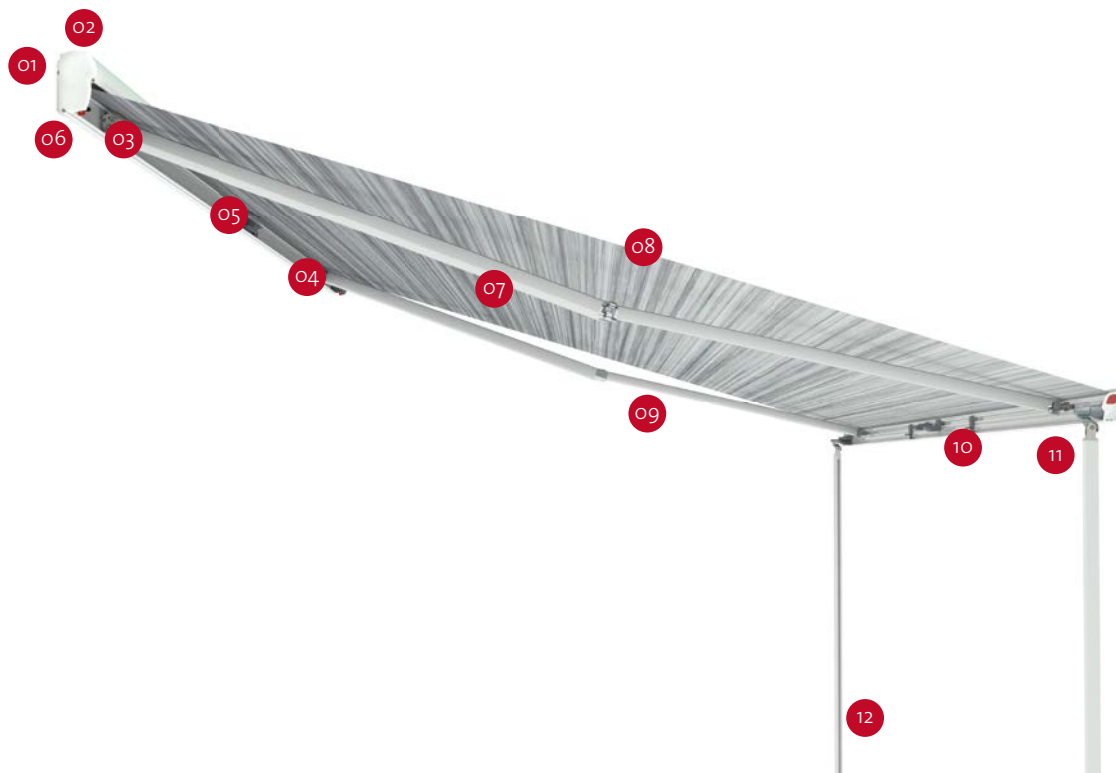

F45s

LÄMPLIG FÖR HUSBILAR, HUSVAGNAR, PLÅTISAR OCH SKÅPBILAR

Den ursprungliga väggmonterade markisen, praktisk, robust, funktionell och mångsidig, med det bästa förhållandet mellan kvalitet och pris.

EGENSKAPER:

- Vägghalterad vinschmarkis med praktisk synlig slitsad ögla
- Standardfästen ingår: 100 typer av fästen finns som tillval
- Längd från 190 till 450
- Motoridrivna markis
- Lätt

01 Synlig slitsad ögla
För maximal användarvänlighet

06 Dual Security
Markering för en korrekt stängning av framdelen

07 Förstärkt arm
Håller duken spänd

08 One Way Roll
Styr dukens inrullningsriktning

09 LED
Kablar kan dras på armarnas spår för LED-satsen, Fiamma-tillval