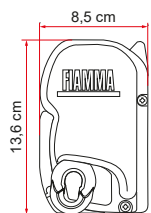

F45s skåpbilar

Beskrivning	Boxar	Dukfärger	Längd (A)	Längd (B)	Djup (C)	Skuggad yta	Vikt	Artikelnummer
F45s 260 VW T5/T6 C	Polar White	Royal Grey	263 cm	247 cm	200 cm	4,9 m²	19,5 kg	06280E01R
F45s 260 VW T5/T6 C	Titanium	Royal Grey	263 cm	247 cm	200 cm	4,9 m²	19,5 kg	06290E01R
F45s 260 VW T5/T6 M / T			263 cm	247 cm				06290D01R
F45s 300 VW T5/T6 M / T - Long			308 cm	292 cm				06290R01R
F45s 260 VW T5/T6 C	Deep Black	Royal Grey	263 cm	247 cm	200 cm	4,9m²	19,5 kg	06759E01R
F45s 260 VW T5/T6 M / T			263 cm	247 cm				06759D01R
F45s 300 VW T5/T6 M / T - Long			308 cm	292 cm				06759R01R

C = California

M / T = Multivan / Transporter med C-skena Volkswagen

M / T - Long = Multivan / Transporter lång hjulbas, med C-skena Volkswagen

Levereras som standard med fästen. Monteras helt utan borrar.

Beskrivning	Boxar	Dukfärger	Längd (A)	Längd (B)	Djup (C)	Skuggad yta	Vikt	Artikelnummer
F45s 260 PSA	Polar White	Royal Grey	263 cm	247 cm	200 cm	4,9 m²	19,5 kg	06280F01R
F45s 260 PSA	Deep Black		263 cm	247 cm	200 cm	4,9 m²	19,5 kg	06759F01R

Levereras som standard med den särskilda monteringssatsen för minibussar i PSA-gruppen (även för modeller med fällbart tak)